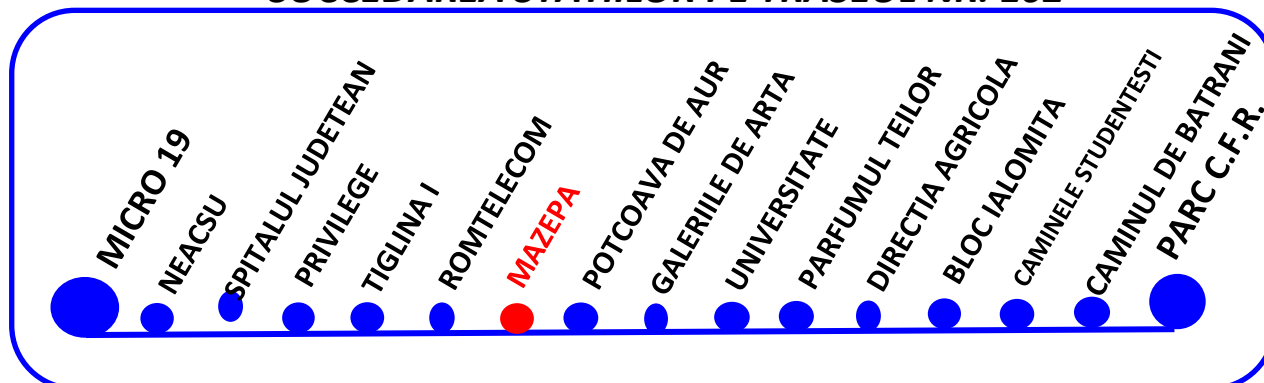

STATIA

TRASEUL

102

MAZEPA

DE LUNI PANA VINERI						SAMBATA-DUMINICA SI SARBATORI LEGALE			
5:19	8:29	11:15	13:59	16:49	20:59	5:19	9:59	14:09	18:19
5:29	8:35	11:19	14:09	16:55	21:13	5:33	10:09	14:19	18:33
5:39	8:39	11:29	14:15	16:59	21:26	5:46	10:19	14:29	18:46
5:49	8:49	11:35	14:19	17:09	21:39	5:59	10:29	14:39	18:59
5:59	8:55	11:39	14:29	17:15	21:52	6:13	10:39	14:49	19:12
6:09	8:59	11:49	14:35	17:19	22:06	6:26	10:49	14:59	19:26
6:19	9:09	11:55	14:39	17:29	22:19	6:39	10:59	15:09	19:39
6:29	9:15	11:59	14:49	17:35	22:33	6:53	11:09	15:19	19:53
6:39	9:19	12:09	14:55	17:39	22:46	7:06	11:19	15:29	20:19
6:49	9:29	12:15	14:59	17:49		7:19	11:29	15:39	20:32
6:59	9:35	12:19	15:09	17:53		7:29	11:39	15:49	20:46
7:09	9:39	12:29	15:15	17:59		7:39	11:49	15:59	20:59
7:15	9:49	12:35	15:19	18:09		7:49	11:59	16:09	21:13
7:19	9:55	12:39	15:29	18:19		7:59	12:09	16:19	21:26
7:29	9:59	12:49	15:35	18:33		8:09	12:19	16:29	21:39
7:32	10:09	12:55	15:39	18:46		8:19	12:29	16:39	21:52
7:35	10:15	12:59	15:49	18:59		8:29	12:39	16:49	22:06
7:39	10:19	13:09	15:55	19:12		8:39	12:49	16:59	22:19
7:43	10:29	13:15	15:59	19:26		8:49	12:59	17:09	22:33
7:49	10:35	13:19	16:09	19:39		8:59	13:09	17:19	22:46
7:55	10:39	13:29	16:15	19:53		9:09	13:19	17:29	
7:59	10:49	13:35	16:19	20:06		9:19	13:29	17:39	
8:09	10:55	13:39	16:29	20:19		9:29	13:39	17:49	
8:15	10:59	13:49	16:35	20:32		9:39	13:49	17:59	
8:19	11:09	13:55	16:39	20:46		9:49	13:59	18:09	

SUCCEDAREA STATIILOR PE TRASEUL NR. 102

IMPORTANT! PROGRAMUL DE CIRCULATIE ESTE ORIENTATIV FUNCTIE DE TRAFICUL DE PE TRASEU