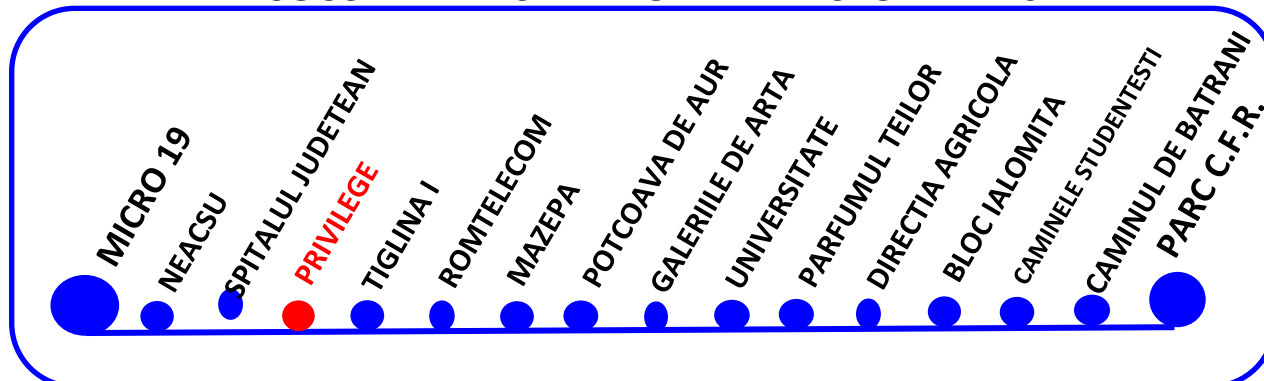

STATIA

TRASEUL

102

PRIVILEGE

DE LUNI PANA VINERI						SAMBATA-DUMINICA SI SARBATORI LEGALE			
5:12	8:22	11:08	13:52	16:42	20:52	5:12	9:52	14:02	18:12
5:22	8:28	11:12	14:02	16:48	21:06	5:26	10:02	14:12	18:26
5:32	8:32	11:22	14:08	16:52	21:19	5:39	10:12	14:22	18:39
5:42	8:42	11:28	14:12	17:02	21:32	5:52	10:22	14:32	18:52
5:52	8:48	11:32	14:22	17:08	21:45	6:06	10:32	14:42	19:05
6:02	8:52	11:42	14:28	17:12	21:59	6:19	10:42	14:52	19:19
6:12	9:02	11:48	14:32	17:22	22:12	6:32	10:52	15:02	19:32
6:22	9:08	11:52	14:42	17:28	22:26	6:46	11:02	15:12	19:46
6:32	9:12	12:02	14:48	17:32	22:39	6:59	11:12	15:22	20:12
6:42	9:22	12:08	14:52	17:42		7:12	11:22	15:32	20:25
6:52	9:28	12:12	15:02	17:46		7:22	11:32	15:42	20:39
7:02	9:32	12:22	15:08	17:52		7:32	11:42	15:52	20:52
7:08	9:42	12:28	15:12	18:02		7:42	11:52	16:02	21:06
7:12	9:48	12:32	15:22	18:12		7:52	12:02	16:12	21:19
7:22	9:52	12:42	15:28	18:26		8:02	12:12	16:22	21:32
7:25	10:02	12:48	15:32	18:39		8:12	12:22	16:32	21:45
7:28	10:08	12:52	15:42	18:52		8:22	12:32	16:42	21:59
7:32	10:12	13:02	15:48	19:05		8:32	12:42	16:52	22:12
7:36	10:22	13:08	15:52	19:19		8:42	12:52	17:02	22:26
7:42	10:28	13:12	16:02	19:32		8:52	13:02	17:12	22:39
7:48	10:32	13:22	16:08	19:46		9:02	13:12	17:22	
7:52	10:42	13:28	16:12	19:59		9:12	13:22	17:32	
8:02	10:48	13:32	16:22	20:12		9:22	13:32	17:42	
8:08	10:52	13:42	16:28	20:25		9:32	13:42	17:52	
8:12	11:02	13:48	16:32	20:39		9:42	13:52	18:02	

SUCCEDAREA STATIILOR PE TRASEUL NR. 102

IMPORTANT! PROGRAMUL DE CIRCULATIE ESTE ORIENTATIV FUNCTIE DE TRAFICUL DE PE TRASEU