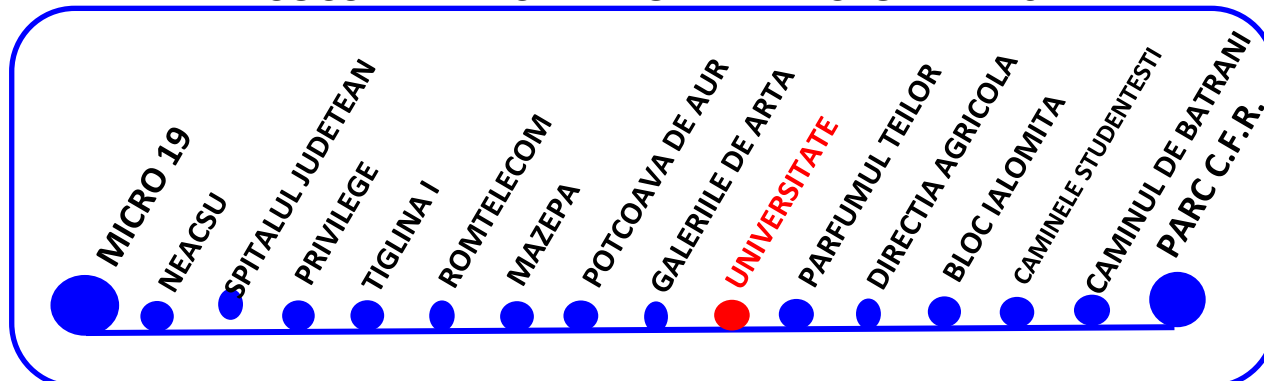

STATIA

TRASEUL

102

UNIVERSITATE

DE LUNI PANA VINERI						SAMBATA-DUMINICA SI SARBATORI LEGALE			
5:26	8:36	11:22	14:06	16:56	21:06	5:26	10:06	14:16	18:26
5:36	8:42	11:26	14:16	17:02	21:20	5:40	10:16	14:26	18:40
5:46	8:46	11:36	14:22	17:06	21:33	5:53	10:26	14:36	18:53
5:56	8:56	11:42	14:26	17:16	21:46	6:06	10:36	14:46	19:06
6:06	9:02	11:46	14:36	17:22	21:59	6:20	10:46	14:56	19:19
6:16	9:06	11:56	14:42	17:26	22:13	6:33	10:56	15:06	19:33
6:26	9:16	12:02	14:46	17:36	22:26	6:46	11:06	15:16	19:46
6:36	9:22	12:06	14:56	17:42	22:40	7:00	11:16	15:26	20:00
6:46	9:26	12:16	15:02	17:46	22:53	7:13	11:26	15:36	20:26
6:56	9:36	12:22	15:06	17:56		7:26	11:36	15:46	20:39
7:06	9:42	12:26	15:16	18:00		7:36	11:46	15:56	20:53
7:16	9:46	12:36	15:22	18:06		7:46	11:56	16:06	21:06
7:22	9:56	12:42	15:26	18:16		7:56	12:06	16:16	21:20
7:26	10:02	12:46	15:36	18:26		8:06	12:16	16:26	21:33
7:36	10:06	12:56	15:42	18:40		8:16	12:26	16:36	21:46
7:39	10:16	13:02	15:46	18:53		8:26	12:36	16:46	21:59
7:42	10:22	13:06	15:56	19:06		8:36	12:46	16:56	22:13
7:46	10:26	13:16	16:02	19:19		8:46	12:56	17:06	22:26
7:50	10:36	13:22	16:06	19:33		8:56	13:06	17:16	22:40
7:56	10:42	13:26	16:16	19:46		9:06	13:16	17:26	22:53
8:02	10:46	13:36	16:22	20:00		9:16	13:26	17:36	
8:06	10:56	13:42	16:26	20:13		9:26	13:36	17:46	
8:16	11:02	13:46	16:36	20:26		9:36	13:46	17:56	
8:22	11:06	13:56	16:42	20:39		9:46	13:56	18:06	
8:26	11:16	14:02	16:46	20:53		9:56	14:06	18:16	

## SUCCEDAREA STATIILOR PE TRASEUL NR. 102

**IMPORTANT!** PROGRAMUL DE CIRCULATIE ESTE ORIENTATIV FUNCTIE DE TRAFICUL DE PE TRASEU