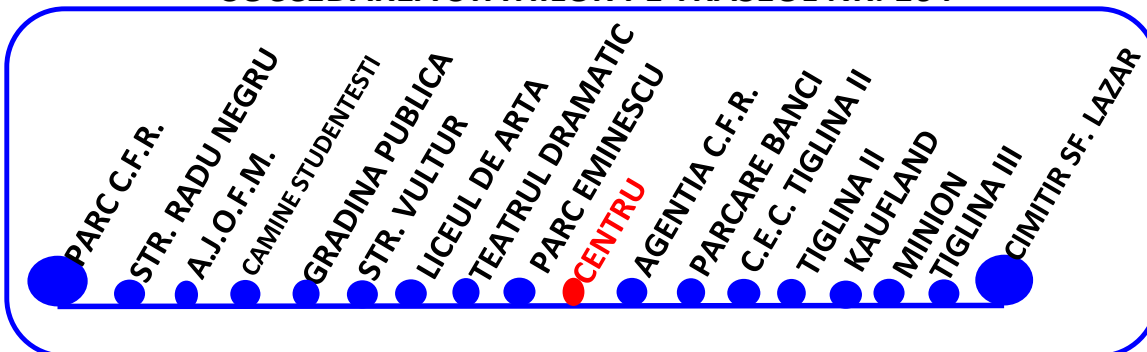

**STATIA****TRASEUL****104****CENTRU**

DE LUNI PANA VINERI		SAMBATA-DUMINICA	
5:31	13:55	5:31	16:19
6:07	14:31	6:07	16:55
6:43	15:07	6:43	17:31
7:19	15:43	7:19	18:07
7:25	16:19	7:55	18:43
7:49	16:55	8:31	19:19
8:01	17:31	9:07	19:55
8:25	18:07	9:43	20:31
8:37	18:43	10:19	21:07
9:01	19:19	10:55	21:43
9:13	19:55	11:31	22:19
9:37	20:31	12:07	
10:19	21:07	12:43	
10:55	21:43	13:19	
11:31	22:19	13:55	
12:07		14:31	
12:43		15:07	
13:19		15:43	

SUCCEDAREA STATIILOR PE TRASEUL NR. 104**IMPORTANT!** PROGRAMUL DE CIRCULATIE ESTE ORIENTATIV FUNCTIE DE TRAFICUL DE PE TRASEU