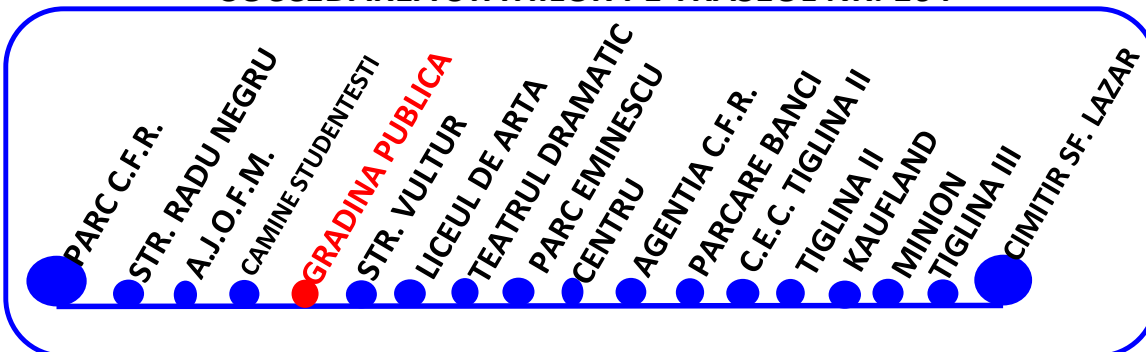

**STATIA****TRASEUL****104****GRADINA PUBLICA**

<i>DE LUNI PANA VINERI</i>		<i>SAMBATA-DUMINICA</i>	
5:23	13:47	5:23	16:11
5:59	14:23	5:59	16:47
6:35	14:59	6:35	17:23
7:11	15:35	7:11	17:59
7:17	16:11	7:47	18:35
7:41	16:47	8:23	19:11
7:53	17:23	8:59	19:47
8:17	17:59	9:35	20:23
8:29	18:35	10:11	20:59
8:53	19:11	10:47	21:35
9:05	19:47	11:23	22:11
9:29	20:23	11:59	
10:11	20:59	12:35	
10:47	21:35	13:11	
11:23	22:11	13:47	
11:59		14:23	
12:35		14:59	
13:11		15:35	

SUCCEDAREA STATIILOR PE TRASEUL NR. 104**IMPORTANT!** PROGRAMUL DE CIRCULATIE ESTE ORIENTATIV FUNCTIE DE TRAFICUL DE PE TRASEU