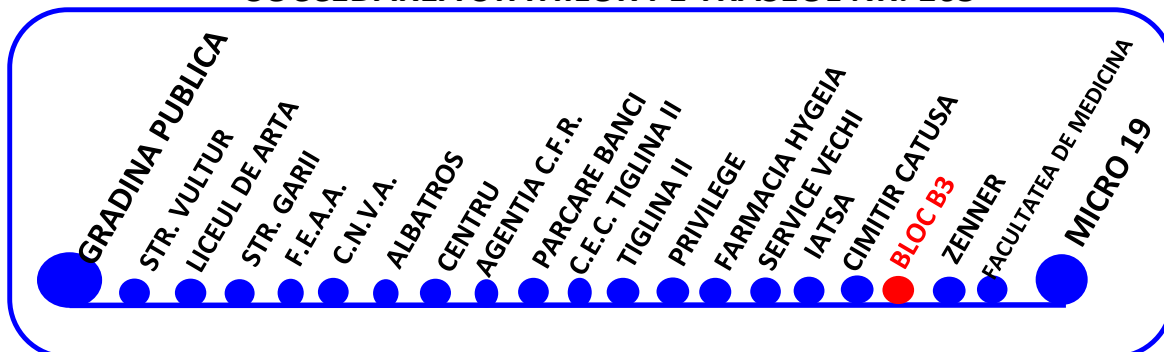

**STATIA**

**TRASEUL**

**105**

**BLOC B3**

DE LUNI PANA DUMINICA SI SARBATORI LEGALE

5:30	12:30	19:30
5:50	12:50	19:50
6:10	13:10	20:10
6:30	13:30	20:30
6:50	13:50	20:50
7:10	14:10	21:10
7:30	14:30	21:30
7:50	14:50	21:50
8:10	15:10	22:10
8:30	15:30	22:30
8:50	15:50	22:50
9:10	16:10	
9:30	16:30	
9:50	16:50	
10:10	17:10	
10:30	17:30	
10:50	17:50	
11:10	18:10	
11:30	18:30	
11:50	18:50	
12:10	19:10	

SUCCEDAREA STATIILOR PE TRASEUL NR. 105

**IMPORTANT!** PROGRAMUL DE CIRCULATIE ESTE ORIENTATIV FUNCTIE DE TRAFICUL DE PE TRASEU