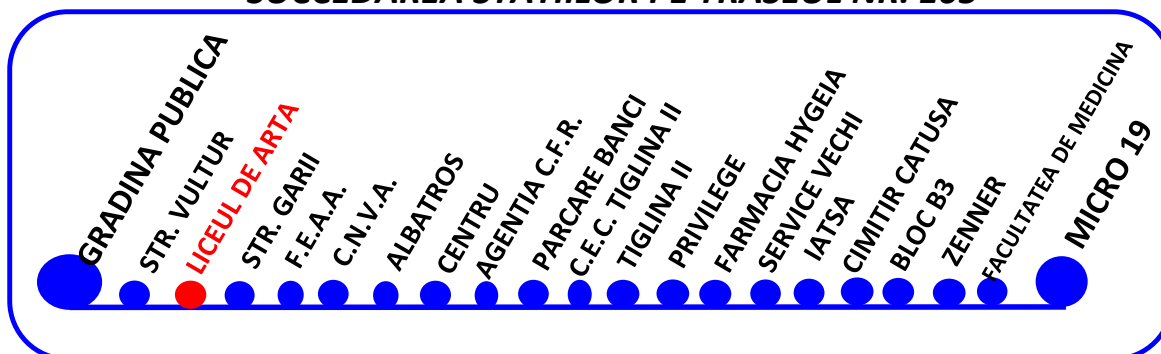

PROGRAM DE VARA SI VACANTE SCOLARE

STATIA

TRASEUL

105

LICEUL DE ARTA

DE LUNI PANA DUMINICA SI SARBATORI LEGALE

5:05	12:05	19:05
5:25	12:25	19:25
5:45	12:45	19:45
6:05	13:05	20:05
6:25	13:25	20:25
6:45	13:45	20:45
7:05	14:05	21:05
7:25	14:25	21:25
7:45	14:45	21:45
8:05	15:05	22:05
8:25	15:25	22:25
8:45	15:45	
9:05	16:05	
9:25	16:25	
9:45	16:45	
10:05	17:05	
10:25	17:25	
10:45	17:45	
11:05	18:05	
11:25	18:25	
11:45	18:45	

SUCCEDAREA STATIILOR PE TRASEUL NR. 105

IMPORTANT! PROGRAMUL DE CIRCULATIE ESTE ORIENTATIV FUNCTIE DE TRAFICUL DE PE TRASEU