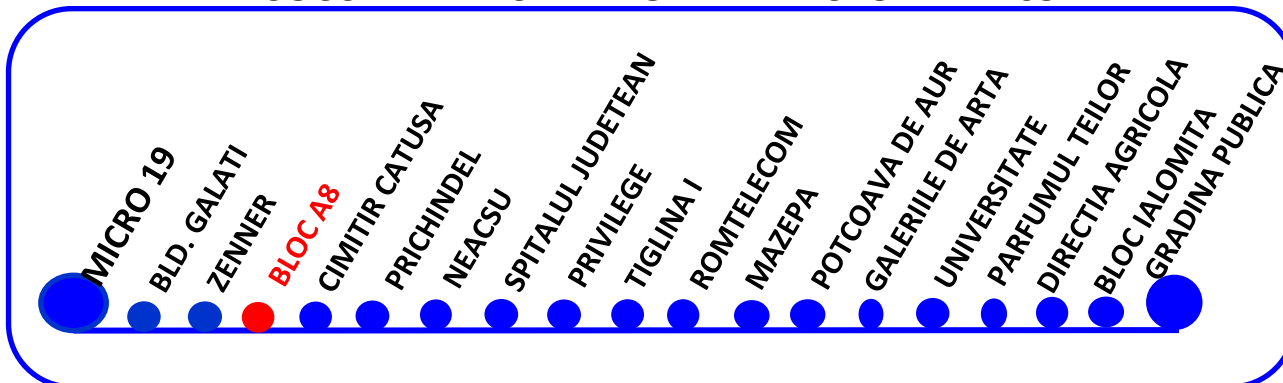

STATIA

TRASEUL

105

BLOC A8

DE LUNI PANA DUMINICA SI SARBATORI LEGALE

5:08	12:08	19:08
5:28	12:28	19:28
5:48	12:48	19:48
6:08	13:08	20:08
6:28	13:28	20:28
6:48	13:48	20:48
7:08	14:08	21:08
7:28	14:28	21:28
7:48	14:48	21:48
8:08	15:08	22:08
8:28	15:28	22:28
8:48	15:48	
9:08	16:08	
9:28	16:28	
9:48	16:48	
10:08	17:08	
10:28	17:28	
10:48	17:48	
11:08	18:08	
11:28	18:28	
11:48	18:48	

SUCCEDAREA STATIILOR PE TRASEUL NR. 105

IMPORTANT! PROGRAMUL DE CIRCULATIE ESTE ORIENTATIV FUNCTIE DE TRAFICUL DE PE TRASEU