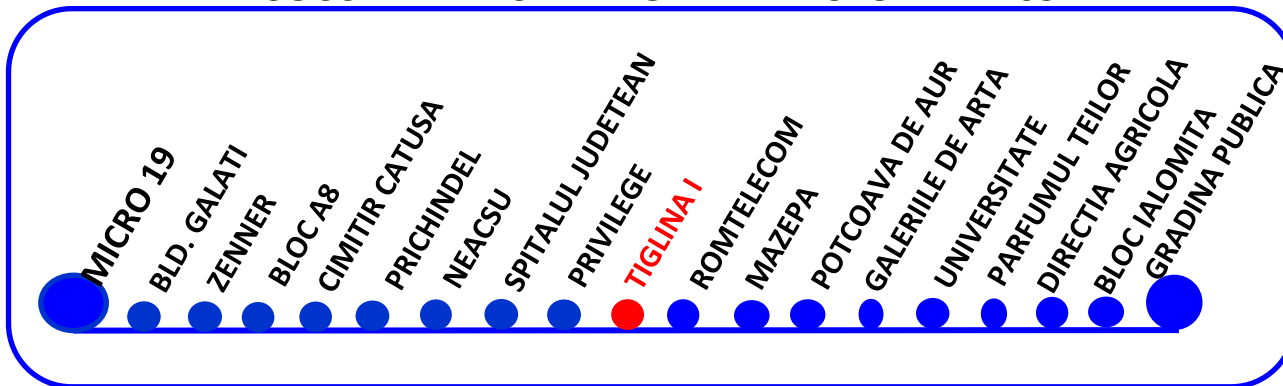

STATIA

TRASEUL

105

TIGLINA I

DE LUNI PANA DUMINICA SI SARBATORI LEGALE

5:19	12:19	19:19
5:39	12:39	19:39
5:59	12:59	19:59
6:19	13:19	20:19
6:39	13:39	20:39
6:59	13:59	20:59
7:19	14:19	21:19
7:39	14:39	21:39
7:59	14:59	21:59
8:19	15:19	22:19
8:39	15:39	22:39
8:59	15:59	
9:19	16:19	
9:39	16:39	
9:59	16:59	
10:19	17:19	
10:39	17:39	
10:59	17:59	
11:19	18:19	
11:39	18:39	
11:59	18:59	

SUCCEDAREA STATIILOR PE TRASEUL NR. 105

IMPORTANT! PROGRAMUL DE CIRCULATIE ESTE ORIENTATIV FUNCTIE DE TRAFICUL DE PE TRASEU