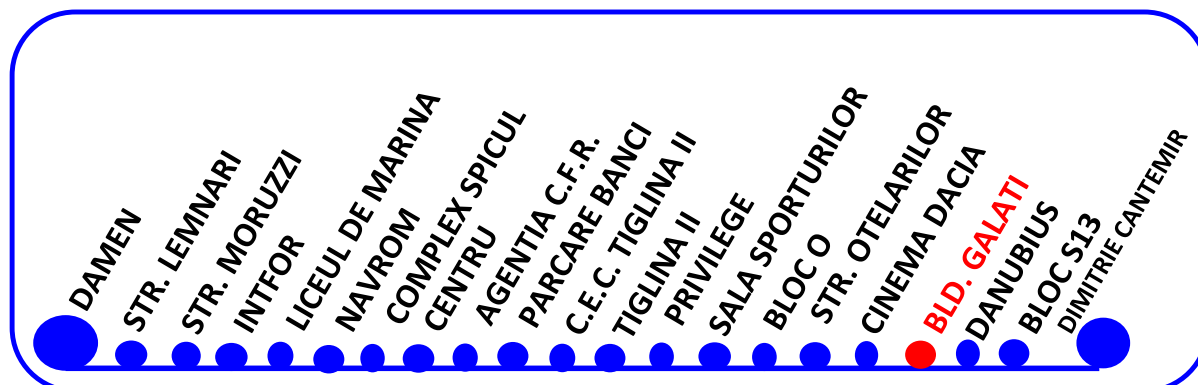

**STATIA****TRASEUL****10****BLD. GALATI**

DE LUNI PANA VINERI		SAMBATA - DUMINICA SI SARBATORI LEGALE	
5:29	15:05	5:29	17:29
6:17	15:53	6:17	18:17
7:05	16:41	7:05	19:05
7:29	17:29	7:53	19:53
7:53	18:17	8:41	20:41
8:17	19:05	9:29	21:29
8:41	19:53	10:17	22:17
9:05	20:41	11:05	23:05
9:29	21:29	11:53	
10:17	22:17	12:41	
11:05	23:05	13:29	
11:53		14:17	
12:41		15:05	
13:29		15:53	
14:17		16:41	

SUCCEDAREA STATIILOR PE TRASEUL NR. 10**IMPORTANT!** PROGRAMUL DE CIRCULATIE ESTE ORIENTATIV FUNCTIE DE TRAFICUL DE PE TRASEU