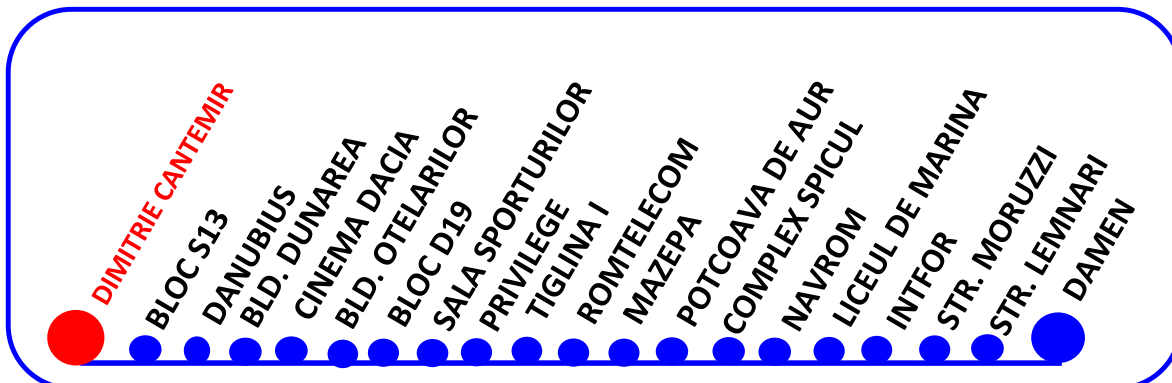

**STATIA****TRASEUL****10****DIMITRIE CANTEMIR**

DE LUNI PANA VINERI		SAMBATA - DUMINICA SI SARBATORI LEGALE	
5:00	14:36	5:00	17:00
5:48	15:24	5:48	17:48
6:36	16:12	6:36	18:36
7:00	17:00	7:24	19:24
7:24	17:48	8:12	20:12
7:48	18:36	9:00	21:00
8:12	19:24	9:48	21:48
8:36	20:12	10:36	22:36
9:00	21:00	11:24	
9:48	21:48	12:12	
10:36	22:36	13:00	
11:24		13:48	
12:12		14:36	
13:00		15:24	
13:48		16:12	

SUCCEDAREA STATIILOR PE TRASEUL NR. 10**IMPORTANT!** PROGRAMUL DE CIRCULATIE ESTE ORIENTATIV FUNCTIE DE TRAFICUL DE PE TRASEU