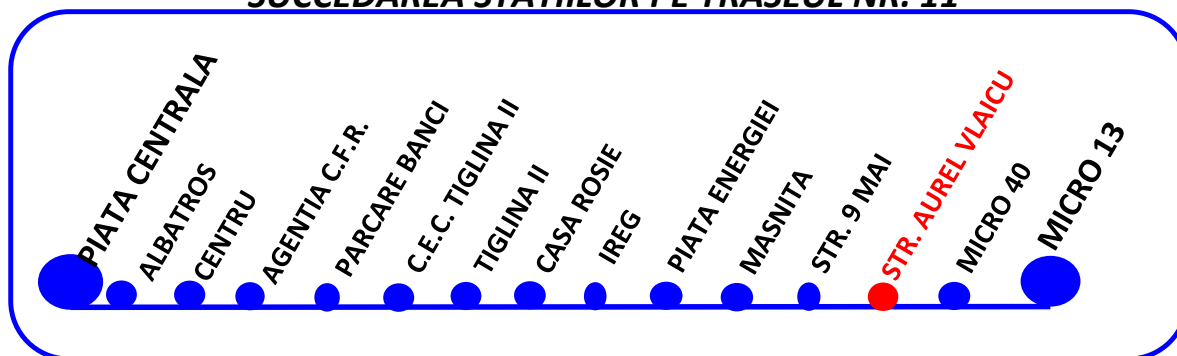

## PROGRAM DE VARA SI VACANTE SCOLARE

STATIA

TRASEUL

11

STR. AUREL VLAICU

DE LUNI PANA VINERI				SAMBATA-DUMINICA SI SARBATORI LEGALE		
5:30	10:30	15:00	20:10	5:30	11:50	17:50
5:43	10:40	15:10	20:23	5:50	12:03	18:10
5:56	10:50	15:20	20:43	6:10	12:16	18:30
6:10	11:00	15:30	21:03	6:30	12:30	18:50
6:23	11:10	15:40	21:23	6:43	12:43	19:10
6:36	11:20	15:50	21:43	6:56	12:56	19:30
6:50	11:30	16:00	22:03	7:10	13:10	19:50
7:03	11:40	16:10	22:23	7:23	13:23	20:10
7:16	11:50	16:20	22:43	7:36	13:36	20:30
7:30	12:00	16:30	23:03	7:50	13:50	20:50
7:40	12:10	16:40		8:03	14:03	21:10
7:50	12:20	16:50		8:16	14:16	21:30
8:00	12:30	17:00		8:30	14:30	21:50
8:10	12:40	17:10		8:43	14:43	22:10
8:20	12:50	17:20		8:56	14:56	22:30
8:30	13:00	17:30		9:10	15:10	
8:40	13:10	17:43		9:23	15:23	
8:50	13:20	17:56		9:36	15:36	
9:00	13:30	18:10		9:50	15:50	
9:10	13:40	18:23		10:03	16:03	
9:20	13:50	18:36		10:16	16:16	
9:30	14:00	18:50		10:30	16:30	
9:40	14:10	19:03		10:43	16:43	
9:50	14:20	19:16		10:56	16:56	
10:00	14:30	19:30		11:10	17:10	
10:10	14:40	19:43		11:23	17:23	
10:20	14:50	19:56		11:36	17:36	

## SUCCEDAREA STATIILOR PE TRASEUL NR. 11

**IMPORTANT!** PROGRAMUL DE CIRCULATIE ESTE ORIENTATIV FUNCTIE DE TRAFICUL DE PE TRASEU