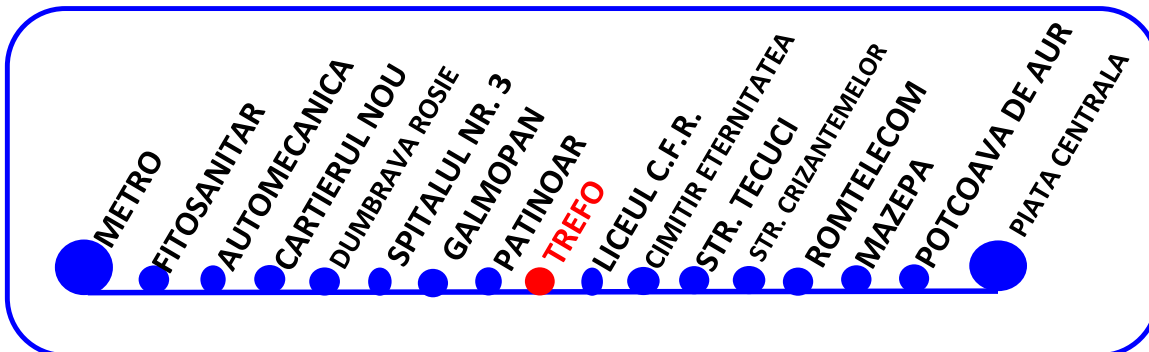

STATIA

TRASEUL

12

TREFO

DE LUNI PANA DUMINICA

5:29	14:14
6:04	14:49
6:39	15:24
7:14	15:59
7:49	16:34
8:24	17:09
8:59	17:44
9:34	18:19
10:09	18:54
10:44	20:04
11:19	21:14
11:54	22:24
12:29	23:27
13:04	
13:39	

SUCCEDAREA STATIILOR PE TRASEUL NR. 12

IMPORTANT! PROGRAMUL DE CIRCULATIE ESTE ORIENTATIV FUNCTIE DE TRAFICUL DE PE TRASEU