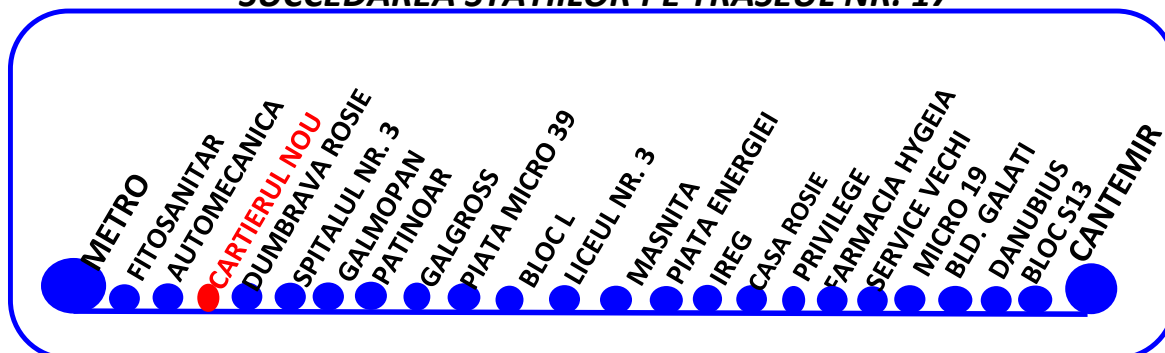

**STATIA****TRASEUL****17****CARTIERUL NOU**

DE LUNI PANA VINERI		SAMBATA-DUMINICA SI SARBATORI LEGALE	
5:28	16:18	5:28	18:48
6:18	17:08	6:18	19:38
7:08	17:58	7:08	20:28
7:33	18:48	7:58	21:18
7:58	19:38	8:48	22:08
8:14	20:28	9:38	
8:48	21:18	10:28	
9:13	22:08	11:18	
9:38		12:08	
10:28		12:58	
11:18		13:48	
12:08		14:38	
12:58		15:28	
13:48		16:18	
14:38		17:08	
15:28		17:58	

SUCCEDAREA STATIILOR PE TRASEUL NR. 17**IMPORTANT!** PROGRAMUL DE CIRCULATIE ESTE ORIENTATIV FUNCTIE DE TRAFICUL DE PE TRASEU