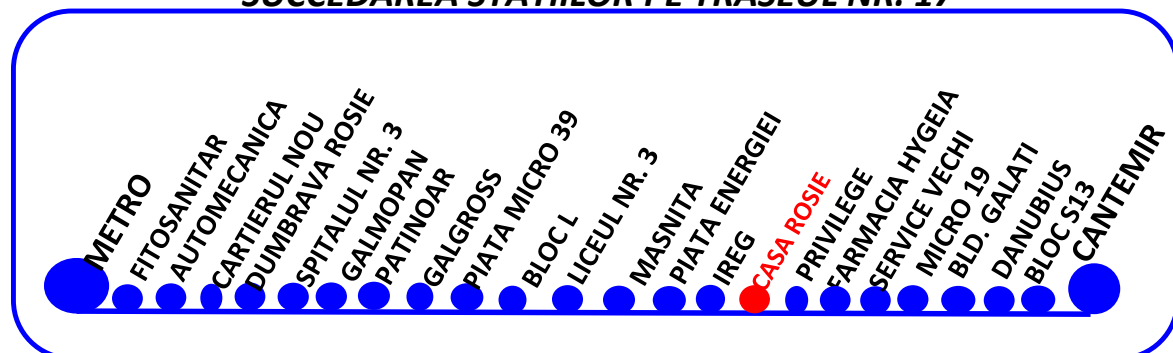

**STATIA****TRASEUL****17****CASA ROSIE**

DE LUNI PANA VINERI		SAMBATA-DUMINICA SI SARBATORI LEGALE	
5:47	16:37	5:47	19:07
6:37	17:27	6:37	19:57
7:27	18:17	7:27	20:47
7:52	19:07	8:17	21:37
8:17	19:57	9:07	22:27
8:33	20:47	9:57	
9:07	21:37	10:47	
9:32	22:27	11:37	
9:57		12:27	
10:47		13:17	
11:37		14:07	
12:27		14:57	
13:17		15:47	
14:07		16:37	
14:57		17:27	
15:47		18:17	

SUCCEDAREA STATIILOR PE TRASEUL NR. 17**IMPORTANT!** PROGRAMUL DE CIRCULATIE ESTE ORIENTATIV FUNCTIE DE TRAFICUL DE PE TRASEU