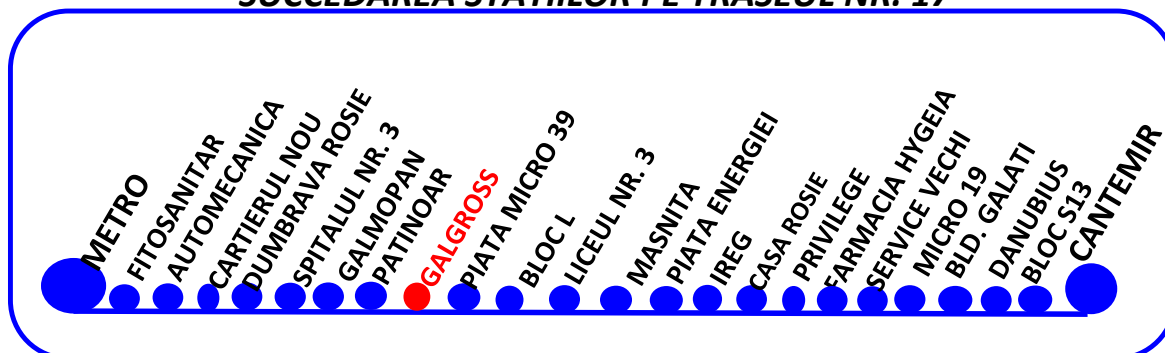

**STATIA****TRASEUL****17****GALGROSS**

DE LUNI PANA VINERI		SAMBATA-DUMINICA SI SARBATORI LEGALE	
<b>5:34</b>	<b>16:24</b>	<b>5:34</b>	<b>18:54</b>
<b>6:24</b>	<b>17:14</b>	<b>6:24</b>	<b>19:44</b>
<b>7:14</b>	<b>18:04</b>	<b>7:14</b>	<b>20:34</b>
<b>7:39</b>	<b>18:54</b>	<b>8:04</b>	<b>21:24</b>
<b>8:04</b>	<b>19:44</b>	<b>8:54</b>	<b>22:14</b>
<b>8:20</b>	<b>20:34</b>	<b>9:44</b>	
<b>8:54</b>	<b>21:24</b>	<b>10:34</b>	
<b>9:19</b>	<b>22:14</b>	<b>11:24</b>	
<b>9:44</b>		<b>12:14</b>	
<b>10:34</b>		<b>13:04</b>	
<b>11:24</b>		<b>13:54</b>	
<b>12:14</b>		<b>14:44</b>	
<b>13:04</b>		<b>15:34</b>	
<b>13:54</b>		<b>16:24</b>	
<b>14:44</b>		<b>17:14</b>	
<b>15:34</b>		<b>18:04</b>	

**SUCCEDAREA STATIILOR PE TRASEUL NR. 17****IMPORTANT!** PROGRAMUL DE CIRCULATIE ESTE ORIENTATIV FUNCTIE DE TRAFICUL DE PE TRASEU