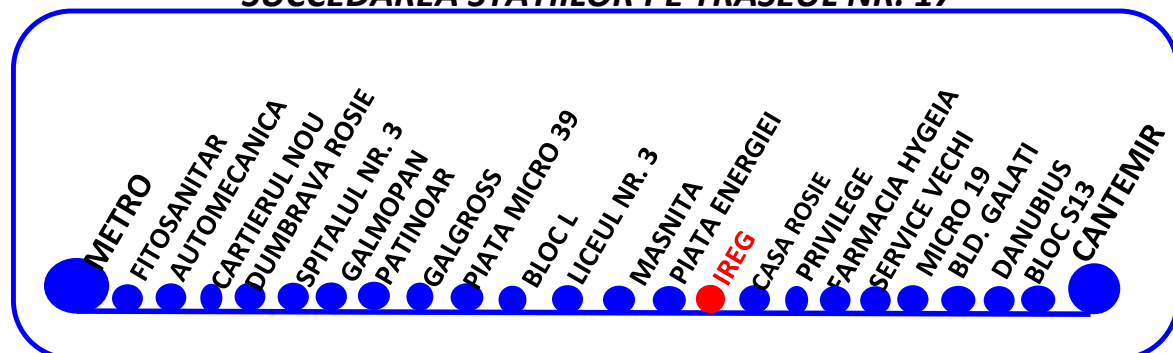

**STATIA****TRASEUL****17****IREG**

DE LUNI PANA VINERI		SAMBATA-DUMINICA SI SARBATORI LEGALE	
5:45	16:35	5:45	19:05
6:35	17:25	6:35	19:55
7:25	18:15	7:25	20:45
7:50	19:05	8:15	21:35
8:15	19:55	9:05	22:25
8:31	20:45	9:55	
9:05	21:35	10:45	
9:30	22:25	11:35	
9:55		12:25	
10:45		13:15	
11:35		14:05	
12:25		14:55	
13:15		15:45	
14:05		16:35	
14:55		17:25	
15:45		18:15	

SUCCEDAREA STATIILOR PE TRASEUL NR. 17**IMPORTANT!** PROGRAMUL DE CIRCULATIE ESTE ORIENTATIV FUNCTIE DE TRAFICUL DE PE TRASEU