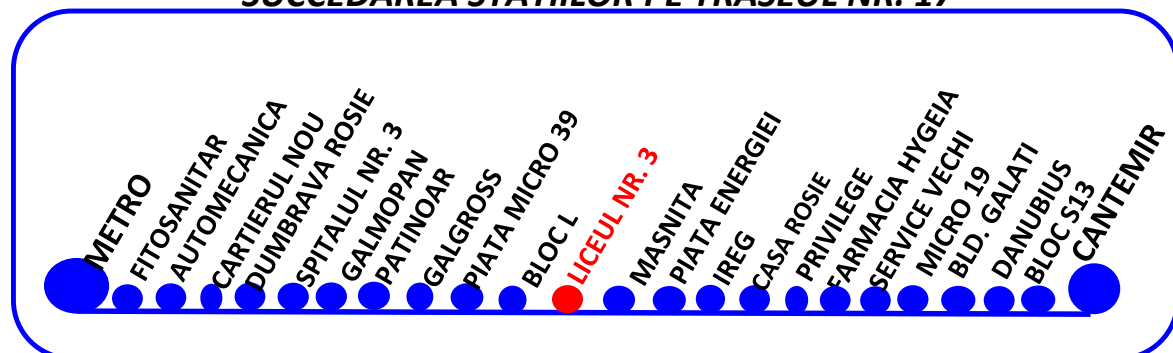

**STATIA****TRASEUL****17****LICEUL NR. 3**

DE LUNI PANA VINERI		SAMBATA-DUMINICA SI SARBATORI LEGALE	
5:39	16:29	5:39	18:59
6:29	17:19	6:29	19:49
7:19	18:09	7:19	20:39
7:44	18:59	8:09	21:29
8:09	19:49	8:59	22:19
8:25	20:39	9:49	
8:59	21:29	10:39	
9:24	22:19	11:29	
9:49		12:19	
10:39		13:09	
11:29		13:59	
12:19		14:49	
13:09		15:39	
13:59		16:29	
14:49		17:19	
15:39		18:09	

SUCCEDAREA STATIILOR PE TRASEUL NR. 17**IMPORTANT!** PROGRAMUL DE CIRCULATIE ESTE ORIENTATIV FUNCTIE DE TRAFICUL DE PE TRASEU