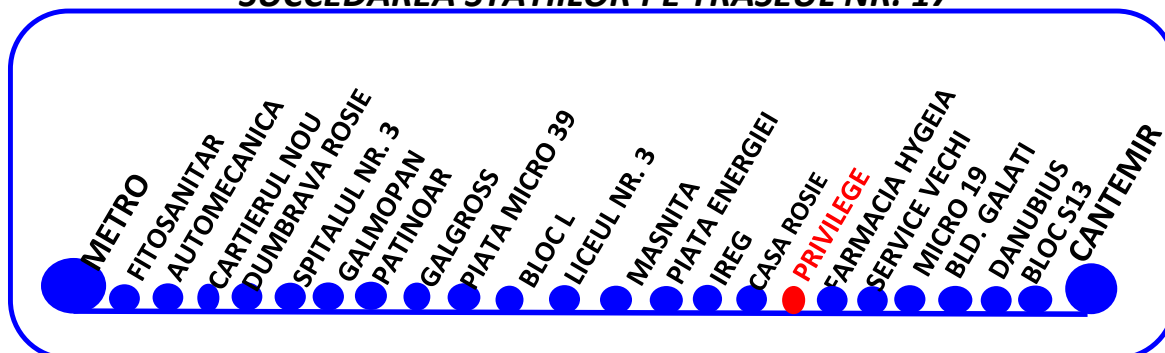

**STATIA****TRASEUL****17****PRIVILEGE**

DE LUNI PANA VINERI		SAMBATA-DUMINICA SI SARBATORI LEGALE	
5:49	16:39	5:49	19:09
6:39	17:29	6:39	19:59
7:29	18:19	7:29	20:49
7:54	19:09	8:19	21:39
8:19	19:59	9:09	22:29
8:35	20:49	9:59	
9:09	21:39	10:49	
9:34	22:29	11:39	
9:59		12:29	
10:49		13:19	
11:39		14:09	
12:29		14:59	
13:19		15:49	
14:09		16:39	
14:59		17:29	
15:49		18:19	

SUCCEDAREA STATIILOR PE TRASEUL NR. 17**IMPORTANT!** PROGRAMUL DE CIRCULATIE ESTE ORIENTATIV FUNCTIE DE TRAFICUL DE PE TRASEU