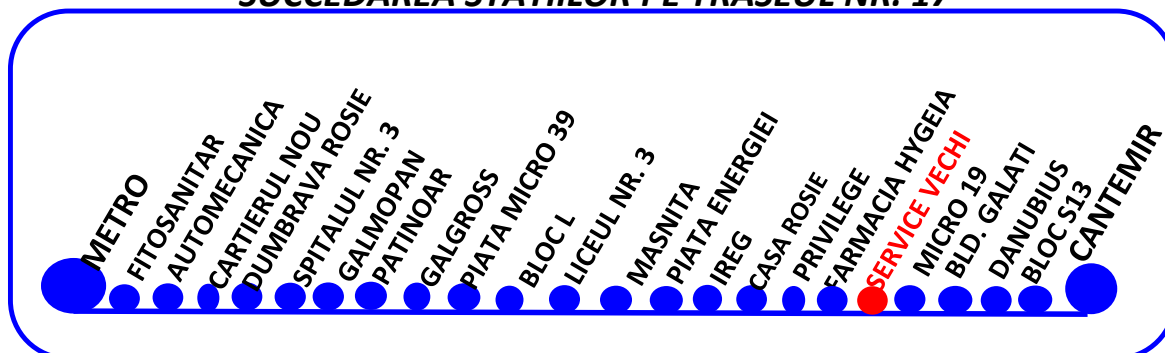

**STATIA****TRASEUL****17****SERVICE VECHI**

DE LUNI PANA VINERI		SAMBATA-DUMINICA SI SARBATORI LEGALE	
5:53	16:43	5:53	19:13
6:43	17:33	6:43	20:03
7:33	18:23	7:33	20:53
7:58	19:13	8:23	21:43
8:23	20:03	9:13	22:33
8:39	20:53	10:03	
9:13	21:43	10:53	
9:38	22:33	11:43	
10:03		12:33	
10:53		13:23	
11:43		14:13	
12:33		15:03	
13:23		15:53	
14:13		16:43	
15:03		17:33	
15:53		18:23	

SUCCEDAREA STATIILOR PE TRASEUL NR. 17**IMPORTANT!** PROGRAMUL DE CIRCULATIE ESTE ORIENTATIV FUNCTIE DE TRAFICUL DE PE TRASEU