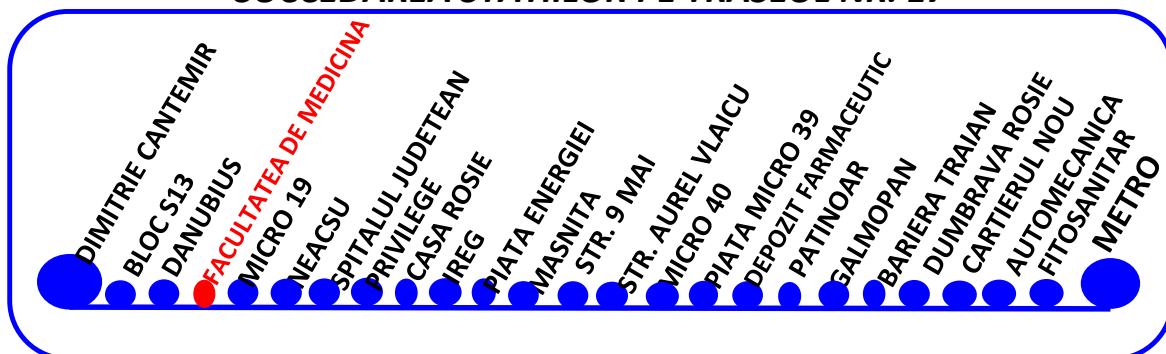

**STATIA****TRASEUL****17****FACULTATEA DE MEDICINA**

DE LUNI PANA VINERI		SAMBATA-DUMINICA SI SARBATORI LEGALE	
5:30	16:20	5:30	18:50
6:20	17:10	6:20	19:40
7:10	18:00	7:10	20:30
7:26	18:50	8:00	21:20
8:00	19:40	8:50	22:10
8:25	20:30	9:40	
8:50	21:20	10:30	
9:06	22:10	11:20	
9:40		12:10	
10:30		13:00	
11:20		13:50	
12:10		14:40	
13:00		15:30	
13:50		16:20	
14:40		17:10	
15:30		18:00	

SUCCEDAREA STATIILOR PE TRASEUL NR. 17**IMPORTANT!** PROGRAMUL DE CIRCULATIE ESTE ORIENTATIV FUNCTIE DE TRAFICUL DE PE TRASEU