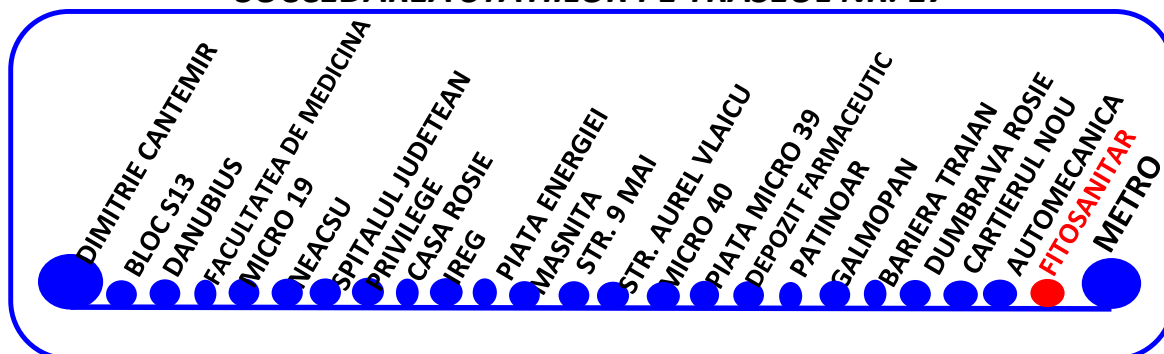

**STATIA****TRASEUL****17****FITOSANITAR**

<i>DE LUNI PANA VINERI</i>		<i>SAMBATA-DUMINICA SI SARBATORI LEGALE</i>	
6:04	16:54	6:04	19:24
6:54	17:44	6:54	20:14
7:44	18:34	7:44	21:04
8:00	19:24	8:34	21:54
8:34	20:14	9:24	22:44
8:59	21:04	10:14	
9:24	21:54	11:04	
9:40	22:44	11:54	
10:14		12:44	
11:04		13:34	
11:54		14:24	
12:44		15:14	
13:34		16:04	
14:24		16:54	
15:14		17:44	
16:04		18:34	

SUCCEDAREA STATIILOR PE TRASEUL NR. 17**IMPORTANT!** PROGRAMUL DE CIRCULATIE ESTE ORIENTATIV FUNCTIE DE TRAFICUL DE PE TRASEU