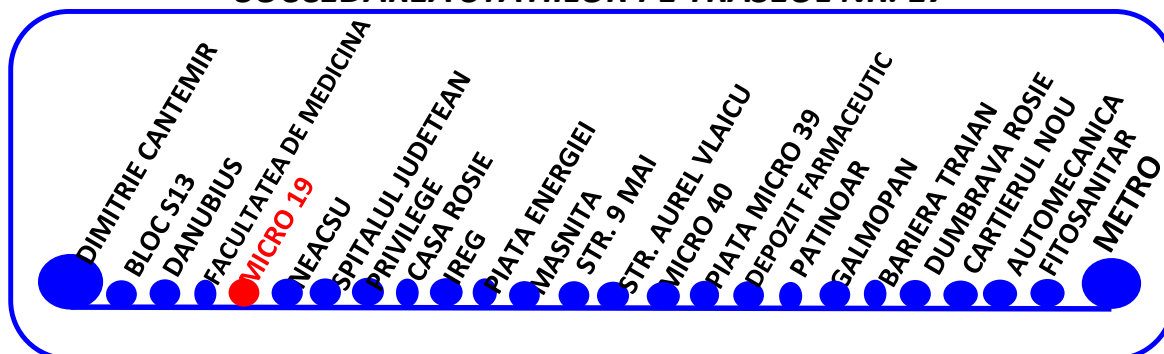

**STATIA****TRASEUL****17****MICRO 19**

DE LUNI PANA VINERI		SAMBATA-DUMINICA SI SARBATORI LEGALE	
5:32	16:22	5:32	18:52
6:22	17:12	6:22	19:42
7:12	18:02	7:12	20:32
7:28	18:52	8:02	21:22
8:02	19:42	8:52	22:12
8:27	20:32	9:42	
8:52	21:22	10:32	
9:08	22:12	11:22	
9:42		12:12	
10:32		13:02	
11:22		13:52	
12:12		14:42	
13:02		15:32	
13:52		16:22	
14:42		17:12	
15:32		18:02	

SUCCEDAREA STATIILOR PE TRASEUL NR. 17**IMPORTANT!** PROGRAMUL DE CIRCULATIE ESTE ORIENTATIV FUNCTIE DE TRAFICUL DE PE TRASEU