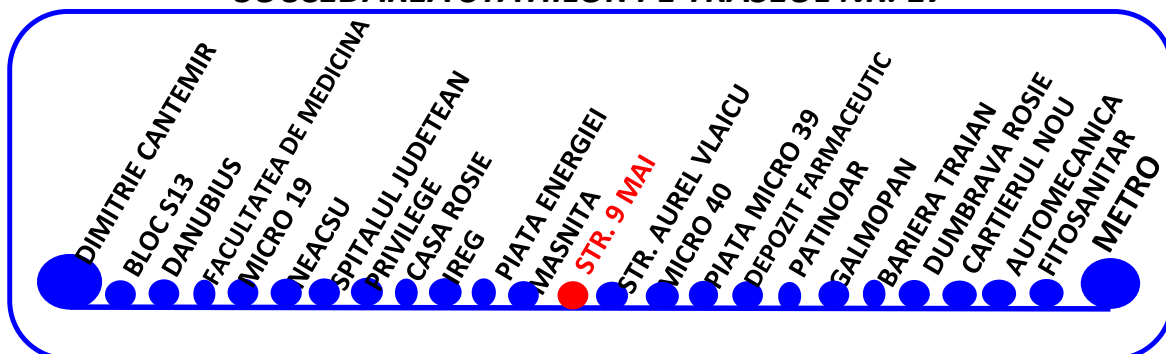

**STATIA****TRASEUL****17****STR. 9 MAI**

DE LUNI PANA VINERI		SAMBATA-DUMINICA SI SARBATORI LEGALE	
<b>5:47</b>	<b>16:37</b>	<b>5:47</b>	<b>19:07</b>
<b>6:37</b>	<b>17:27</b>	<b>6:37</b>	<b>19:57</b>
<b>7:27</b>	<b>18:17</b>	<b>7:27</b>	<b>20:47</b>
<b>7:43</b>	<b>19:07</b>	<b>8:17</b>	<b>21:37</b>
<b>8:17</b>	<b>19:57</b>	<b>9:07</b>	<b>22:27</b>
<b>8:42</b>	<b>20:47</b>	<b>9:57</b>	
<b>9:07</b>	<b>21:37</b>	<b>10:47</b>	
<b>9:23</b>	<b>22:27</b>	<b>11:37</b>	
<b>9:57</b>		<b>12:27</b>	
<b>10:47</b>		<b>13:17</b>	
<b>11:37</b>		<b>14:07</b>	
<b>12:27</b>		<b>14:57</b>	
<b>13:17</b>		<b>15:47</b>	
<b>14:07</b>		<b>16:37</b>	
<b>14:57</b>		<b>17:27</b>	
<b>15:47</b>		<b>18:17</b>	

**SUCCEDAREA STATIILOR PE TRASEUL NR. 17****IMPORTANT!** PROGRAMUL DE CIRCULATIE ESTE ORIENTATIV FUNCTIE DE TRAFICUL DE PE TRASEU