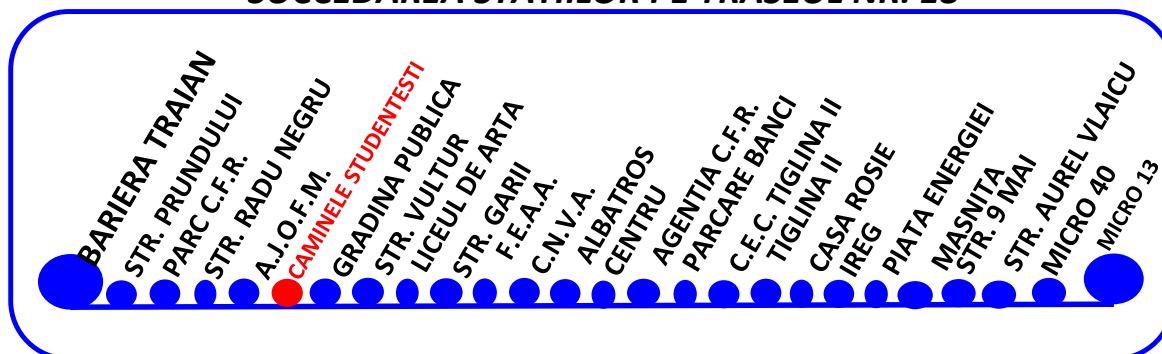

STATIA

TRASEUL

18

## CAMINELE STUDENTESTI

DE LUNI PANA VINERI			SAMBATA-DUMINICA	
5:10	11:50	17:58	5:08	14:20
5:34	12:06	18:22	5:32	14:44
5:58	12:22	18:46	5:56	15:08
6:22	12:38	19:10	6:20	15:32
6:46	12:54	19:34	6:44	15:56
7:02	13:10	19:58	7:08	16:20
7:18	13:26	20:22	7:32	16:44
7:34	13:42	20:46	7:56	17:08
7:50	13:58	21:10	8:20	17:32
8:06	14:14	21:34	8:44	17:56
8:22	14:30	21:58	9:08	18:20
8:38	14:46	22:22	9:32	18:44
8:54	15:02		9:56	19:08
9:10	15:18		10:20	19:32
9:26	15:34		10:44	19:56
9:42	15:50		11:08	20:20
9:58	16:06		11:32	21:08
10:14	16:22		11:56	21:56
10:30	16:38		12:20	
10:46	16:54		12:44	
11:02	17:10		13:08	
11:18	17:26		13:32	
11:34	17:42		13:56	

## SUCCEDAREA STATIILOR PE TRASEUL NR. 18

**IMPORTANT!** PROGRAMUL DE CIRCULATIE ESTE ORIENTATIV FUNCTIE DE TRAFICUL DE PE TRASEU