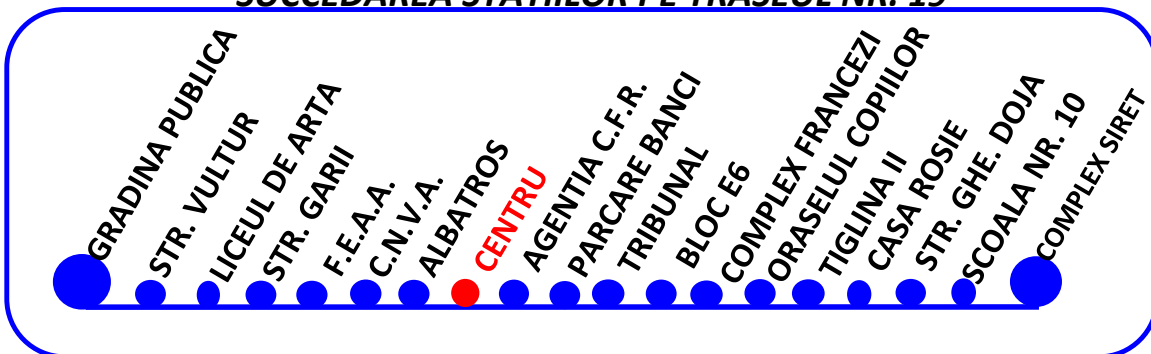

STATIA

TRASEUL

19

CENTRU

DE LUNI PANA VINERI			SAMBATA-DUMINICA SI SARBATORI LEGALE		
5:24	11:54	20:24	5:24	13:54	22:24
5:54	12:24	20:54	5:54	14:24	
6:24	12:54	21:24	6:24	14:54	
6:54	13:14	21:54	6:54	15:24	
7:24	13:54	22:24	7:24	15:54	
7:34	14:24		7:54	16:24	
7:54	14:54		8:24	16:54	
8:04	15:24		8:54	17:24	
8:24	15:54		9:24	17:54	
8:34	16:24		9:54	18:24	
8:54	16:54		10:24	18:54	
9:04	17:24		10:54	19:24	
9:24	17:54		11:24	19:54	
9:54	18:24		11:54	20:24	
10:24	18:54		12:24	20:54	
10:54	19:24		12:54	21:24	
11:24	19:54		13:24	21:54	

SUCCEDAREA STATIILOR PE TRASEUL NR. 19

**IMPORTANT!** PROGRAMUL DE CIRCULATIE ESTE ORIENTATIV FUNCTIE DE TRAFICUL DE PE TRASEU