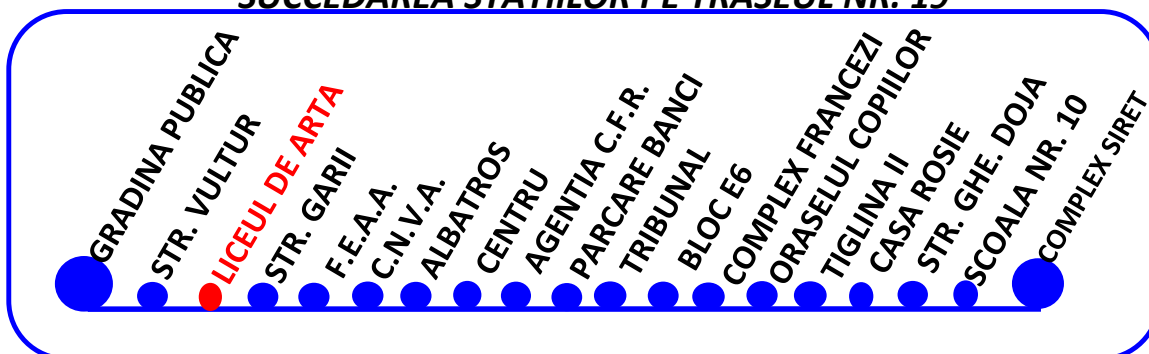

STATIA

TRASEUL

19

LICEUL DE ARTA

DE LUNI PANA VINERI			SAMBATA-DUMINICA SI SARBATORI LEGALE		
5:17	11:47	20:17	5:17	13:47	22:17
5:47	12:17	20:47	5:47	14:17	
6:17	12:47	21:17	6:17	14:47	
6:47	13:07	21:47	6:47	15:17	
7:17	13:47	22:17	7:17	15:47	
7:27	14:17		7:47	16:17	
7:47	14:47		8:17	16:47	
7:57	15:17		8:47	17:17	
8:17	15:47		9:17	17:47	
8:27	16:17		9:47	18:17	
8:47	16:47		10:17	18:47	
8:57	17:17		10:47	19:17	
9:17	17:47		11:17	19:47	
9:47	18:17		11:47	20:17	
10:17	18:47		12:17	20:47	
10:47	19:17		12:47	21:17	
11:17	19:47		13:17	21:47	

SUCCEDAREA STATIILOR PE TRASEUL NR. 19

IMPORTANT! PROGRAMUL DE CIRCULATIE ESTE ORIENTATIV FUNCTIE DE TRAFICUL DE PE TRASEU