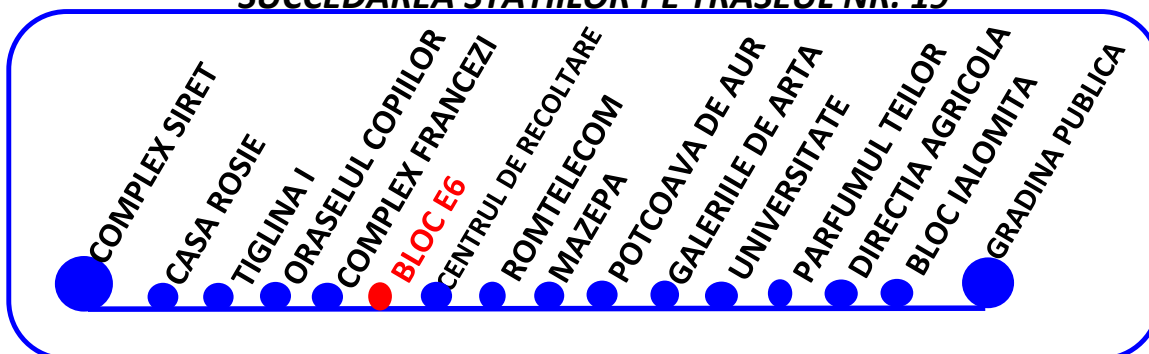

**STATIA****TRASEUL****19****BLOC E6**

DE LUNI PANA VINERI			SAMBATA-DUMINICA SI SARBATORI LEGALE		
5:22	11:52	20:22	5:22	13:52	22:22
5:52	12:22	20:52	5:52	14:22	
6:22	12:52	21:22	6:22	14:52	
6:52	13:12	21:52	6:52	15:22	
7:22	13:52	22:22	7:22	15:52	
7:32	14:22		7:52	16:22	
7:52	14:52		8:22	16:52	
8:02	15:22		8:52	17:22	
8:22	15:52		9:22	17:52	
8:32	16:22		9:52	18:22	
8:52	16:52		10:22	18:52	
9:02	17:22		10:52	19:22	
9:22	17:52		11:22	19:52	
9:52	18:22		11:52	20:22	
10:22	18:52		12:22	20:52	
10:52	19:22		12:52	21:22	
11:22	19:52		13:22	21:52	

SUCCEDAREA STATIILOR PE TRASEUL NR. 19**IMPORTANT!** PROGRAMUL DE CIRCULATIE ESTE ORIENTATIV FUNCTIE DE TRAFICUL DE PE TRASEU