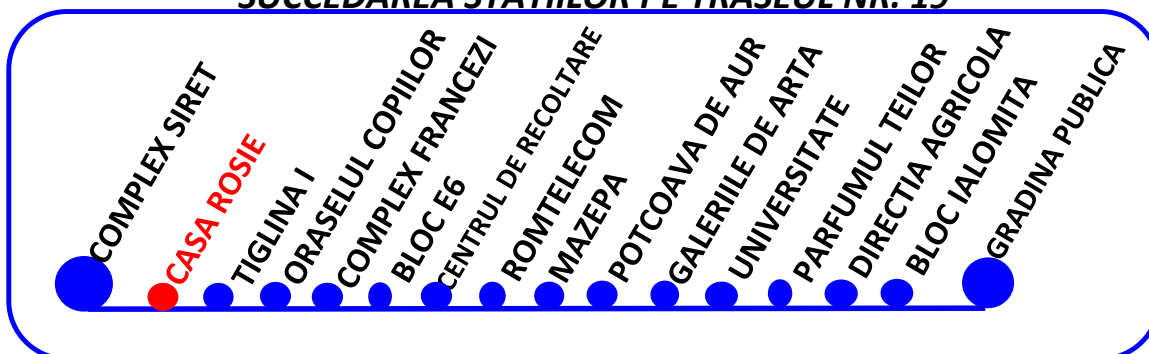

STATIA

TRASEUL

19

CASA ROSIE

DE LUNI PANA VINERI			SAMBATA-DUMINICA SI SARBATORI LEGALE		
5:17	11:47	20:17	5:17	13:47	22:17
5:47	12:17	20:47	5:47	14:17	
6:17	12:47	21:17	6:17	14:47	
6:47	13:07	21:47	6:47	15:17	
7:17	13:47	22:17	7:17	15:47	
7:27	14:17		7:47	16:17	
7:47	14:47		8:17	16:47	
7:57	15:17		8:47	17:17	
8:17	15:47		9:17	17:47	
8:27	16:17		9:47	18:17	
8:47	16:47		10:17	18:47	
8:57	17:17		10:47	19:17	
9:17	17:47		11:17	19:47	
9:47	18:17		11:47	20:17	
10:17	18:47		12:17	20:47	
10:47	19:17		12:47	21:17	
11:17	19:47		13:17	21:47	

## SUCCEDAREA STATIILOR PE TRASEUL NR. 19

**IMPORTANT!** PROGRAMUL DE CIRCULATIE ESTE ORIENTATIV FUNCTIE DE TRAFICUL DE PE TRASEU