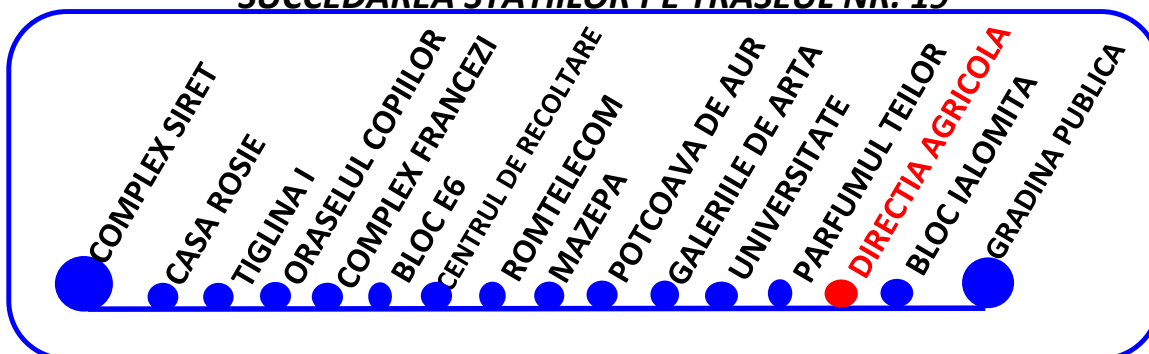

STATIA

TRASEUL

19

DIRECTIA AGRICOLA

DE LUNI PANA VINERI			SAMBATA-DUMINICA SI SARBATORI LEGALE		
5:38	12:08	20:38	5:38	14:08	22:38
6:08	12:38	21:08	6:08	14:38	
6:38	13:08	21:38	6:38	15:08	
7:08	13:28	22:08	7:08	15:38	
7:38	14:08	22:38	7:38	16:08	
7:48	14:38		8:08	16:38	
8:08	15:08		8:38	17:08	
8:18	15:38		9:08	17:38	
8:38	16:08		9:38	18:08	
8:48	16:38		10:08	18:38	
9:08	17:08		10:38	19:08	
9:18	17:38		11:08	19:38	
9:38	18:08		11:38	20:08	
10:08	18:38		12:08	20:38	
10:38	19:08		12:38	21:08	
11:08	19:38		13:08	21:38	
11:38	20:08		13:38	22:08	

SUCCEDAREA STATIILOR PE TRASEUL NR. 19

IMPORTANT! PROGRAMUL DE CIRCULATIE ESTE ORIENTATIV FUNCTIE DE TRAFICUL DE PE TRASEU