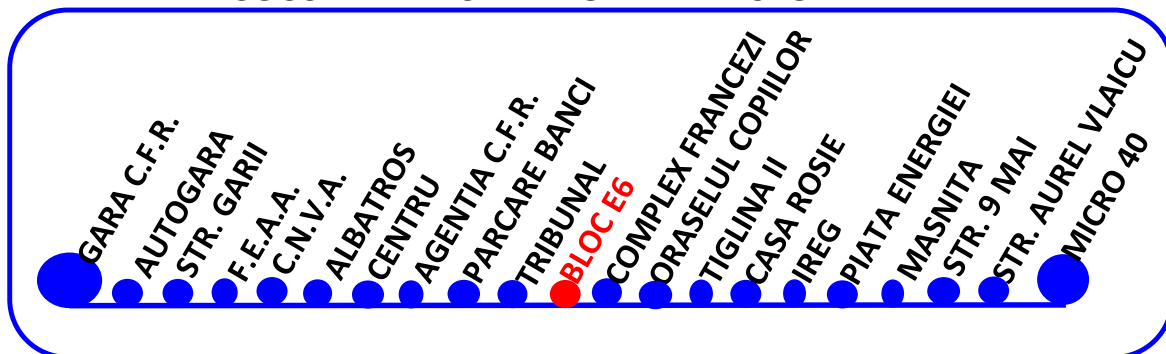

**STATIA****TRASEUL****22****BLOC E6**

DE LUNI PANA VINERI			SAMBATA-DUMINICA SI SARBATORI LEGALE		
5:16	11:56	20:36	5:16	13:56	22:36
5:56	12:36	21:16	5:56	14:36	23:36
6:36	13:16	21:56	6:36	15:16	
7:16	13:56	22:36	7:16	15:56	
7:36	14:36	23:36	7:56	16:36	
7:56	15:16		8:36	17:16	
8:16	15:56		9:16	17:56	
8:36	16:36		9:56	18:36	
8:56	17:16		10:36	19:16	
9:16	17:56		11:16	19:56	
9:56	18:36		11:56	20:36	
10:36	19:16		12:36	21:16	
11:16	19:56		13:16	21:56	

SUCCEDAREA STATIILOR PE TRASEUL NR. 22**IMPORTANT!** PROGRAMUL DE CIRCULATIE ESTE ORIENTATIV FUNCTIE DE TRAFICUL DE PE TRASEU