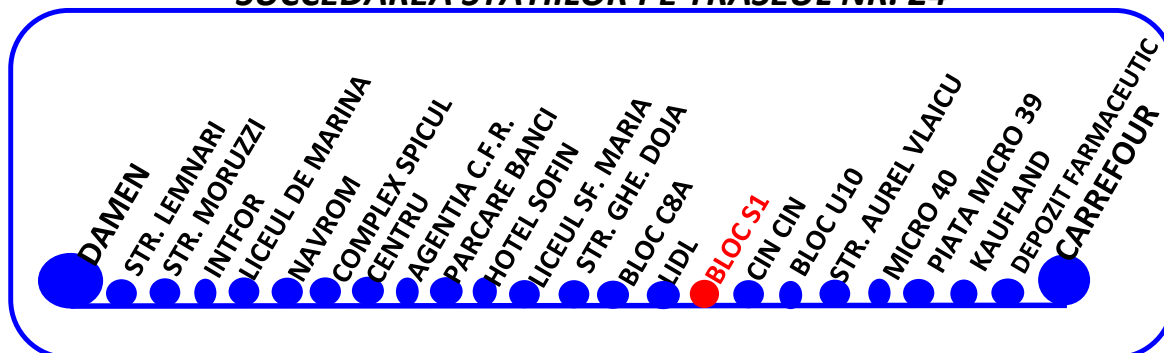

**STATIA****TRASEUL****24****BLOC S1**

DE LUNI PANA VINERI			SAMBATA-DUMINICA SI SARBATORI LEGALE	
<b>5:38</b>	<b>11:38</b>	<b>17:38</b>	<b>5:38</b>	<b>17:38</b>
<b>6:02</b>	<b>12:02</b>	<b>18:02</b>	<b>6:26</b>	<b>18:26</b>
<b>6:26</b>	<b>12:26</b>	<b>18:26</b>	<b>7:14</b>	<b>19:14</b>
<b>6:50</b>	<b>12:50</b>	<b>18:50</b>	<b>8:02</b>	<b>20:02</b>
<b>7:14</b>	<b>13:14</b>	<b>19:14</b>	<b>8:50</b>	<b>20:50</b>
<b>7:38</b>	<b>13:38</b>	<b>19:38</b>	<b>9:38</b>	<b>21:38</b>
<b>8:02</b>	<b>14:02</b>	<b>20:02</b>	<b>10:26</b>	<b>22:26</b>
<b>8:26</b>	<b>14:26</b>	<b>20:26</b>	<b>11:14</b>	<b>23:14</b>
<b>8:50</b>	<b>14:50</b>	<b>20:50</b>	<b>12:02</b>	
<b>9:14</b>	<b>15:14</b>	<b>21:14</b>	<b>12:50</b>	
<b>9:38</b>	<b>15:38</b>	<b>21:38</b>	<b>13:38</b>	
<b>10:02</b>	<b>16:02</b>	<b>22:02</b>	<b>14:26</b>	
<b>10:26</b>	<b>16:26</b>	<b>22:26</b>	<b>15:14</b>	
<b>10:50</b>	<b>16:50</b>	<b>22:50</b>	<b>16:02</b>	
<b>11:14</b>	<b>17:14</b>		<b>16:50</b>	

**SUCCEDAREA STATIILOR PE TRASEUL NR. 24****IMPORTANT!** PROGRAMUL DE CIRCULATIE ESTE ORIENTATIV FUNCTIE DE TRAFICUL DE PE TRASEU