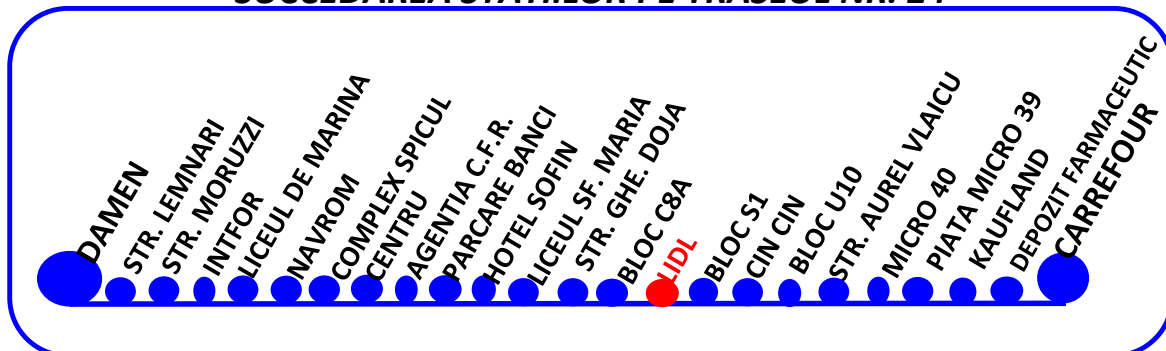

**STATIA****TRASEUL****24****LIDL**

DE LUNI PANA VINERI			SAMBATA-DUMINICA SI SARBATORI LEGALE	
5:37	11:37	17:37	5:37	17:37
6:01	12:01	18:01	6:25	18:25
6:25	12:25	18:25	7:13	19:13
6:49	12:49	18:49	8:01	20:01
7:13	13:13	19:13	8:49	20:49
7:37	13:37	19:37	9:37	21:37
8:01	14:01	20:01	10:25	22:25
8:25	14:25	20:25	11:13	23:13
8:49	14:49	20:49	12:01	
9:13	15:13	21:13	12:49	
9:37	15:37	21:37	13:37	
10:01	16:01	22:01	14:25	
10:25	16:25	22:25	15:13	
10:49	16:49	22:49	16:01	
11:13	17:13		16:49	

SUCCEDAREA STATIILOR PE TRASEUL NR. 24**IMPORTANT!** PROGRAMUL DE CIRCULATIE ESTE ORIENTATIV FUNCTIE DE TRAFICUL DE PE TRASEU