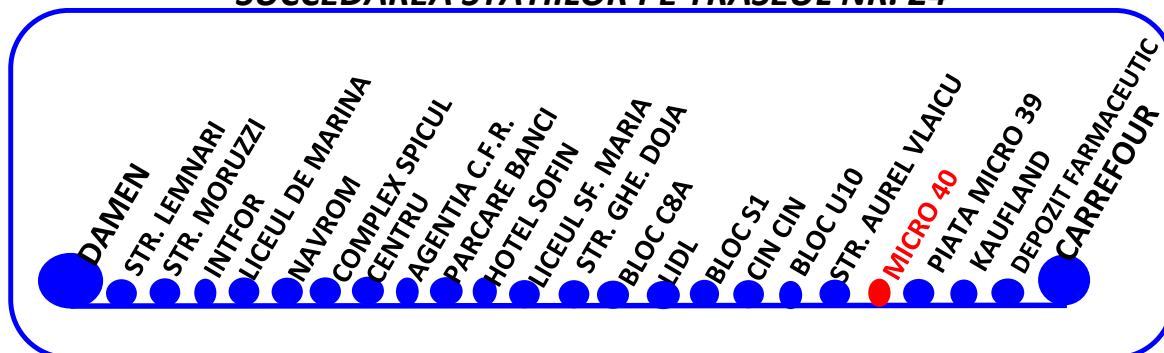

**STATIA****TRASEUL****24****MICRO 40**

DE LUNI PANA VINERI			SAMBATA-DUMINICA SI SARBATORI LEGALE	
5:43	11:43	17:43	5:43	17:43
6:07	12:07	18:07	6:31	18:31
6:31	12:31	18:31	7:19	19:19
6:55	12:55	18:55	8:07	20:07
7:19	13:19	19:19	8:55	20:55
7:43	13:43	19:43	9:43	21:43
8:07	14:07	20:07	10:31	22:31
8:31	14:31	20:31	11:19	23:19
8:55	14:55	20:55	12:07	
9:19	15:19	21:19	12:55	
9:43	15:43	21:43	13:43	
10:07	16:07	22:07	14:31	
10:31	16:31	22:31	15:19	
10:55	16:55	22:55	16:07	
11:19	17:19		16:55	

SUCCEDAREA STATIILOR PE TRASEUL NR. 24**IMPORTANT!** PROGRAMUL DE CIRCULATIE ESTE ORIENTATIV FUNCTIE DE TRAFICUL DE PE TRASEU