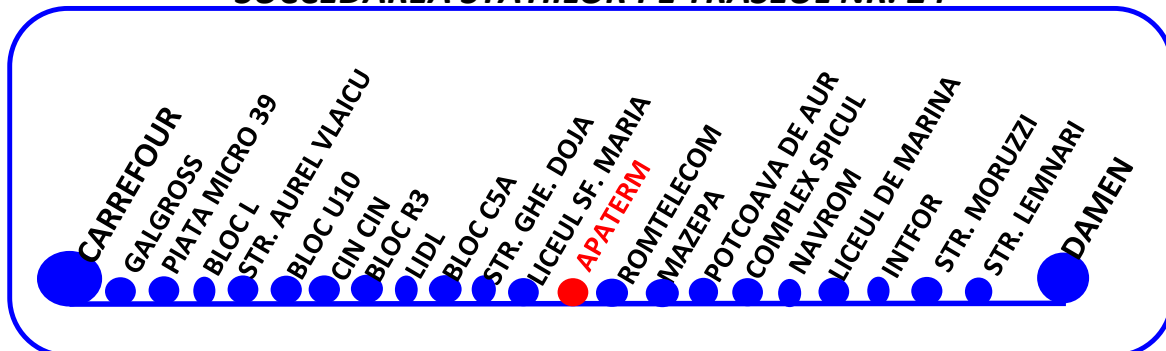

STATIA

TRASEUL

24

APATERM

DE LUNI PANA VINERI			SAMBATA-DUMINICA SI SARBATORI LEGALE	
5:28	11:28	17:28	5:28	17:28
5:52	11:52	17:52	6:16	18:16
6:16	12:16	18:16	7:04	19:04
6:40	12:40	18:40	7:52	19:52
7:04	13:04	19:04	8:40	20:40
7:28	13:28	19:28	9:28	21:28
7:52	13:52	19:52	10:16	22:16
8:16	14:16	20:16	11:04	23:04
8:40	14:40	20:40	11:52	
9:04	15:04	21:04	12:40	
9:28	15:28	21:28	13:28	
9:52	15:52	21:52	14:16	
10:16	16:16	22:16	15:04	
10:40	16:40	22:40	15:52	
11:04	17:04		16:40	

SUCCEDAREA STATIILOR PE TRASEUL NR. 24

IMPORTANT! PROGRAMUL DE CIRCULATIE ESTE ORIENTATIV FUNCTIE DE TRAFICUL DE PE TRASEU