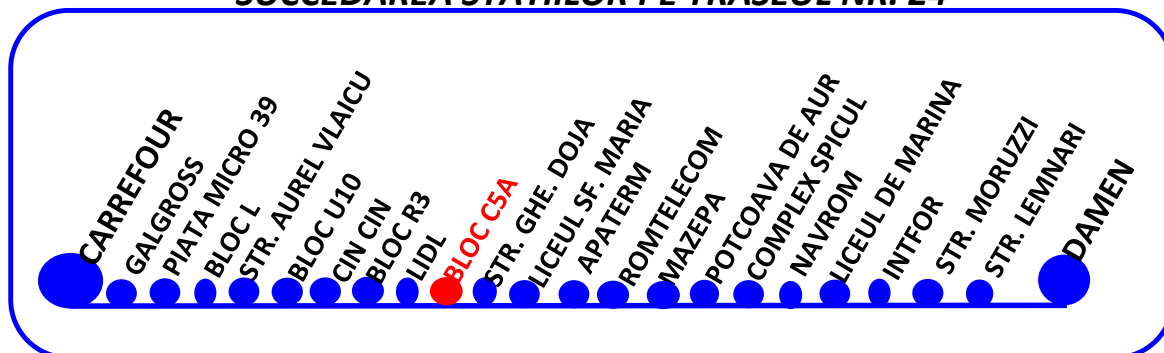

**STATIA****TRASEUL****24****BLOC C5A**

DE LUNI PANA VINERI			SAMBATA-DUMINICA SI SARBATORI LEGALE	
5:24	11:24	17:24	5:24	17:24
5:48	11:48	17:48	6:12	18:12
6:12	12:12	18:12	7:00	19:00
6:36	12:36	18:36	7:48	19:48
7:00	13:00	19:00	8:36	20:36
7:24	13:24	19:24	9:24	21:24
7:48	13:48	19:48	10:12	22:12
8:12	14:12	20:12	11:00	23:00
8:36	14:36	20:36	11:48	
9:00	15:00	21:00	12:36	
9:24	15:24	21:24	13:24	
9:48	15:48	21:48	14:12	
10:12	16:12	22:12	15:00	
10:36	16:36	22:36	15:48	
11:00	17:00		16:36	

SUCCEDAREA STATIILOR PE TRASEUL NR. 24**IMPORTANT!** PROGRAMUL DE CIRCULATIE ESTE ORIENTATIV FUNCTIE DE TRAFICUL DE PE TRASEU