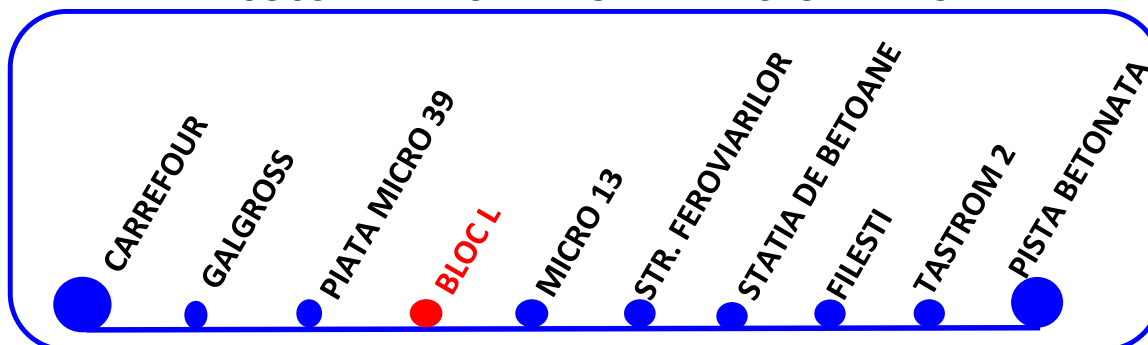

STATIA

TRASEUL

25

BLOC L

DE LUNI PANA DUMINICA SI SARBATORI LEGALE

6:06

7:06

8:06

9:06

10:06

11:06

12:06

13:06

14:06

15:06

16:06

17:06

18:06

19:06

20:06

SUCCEDAREA STATIILOR PE TRASEUL NR. 25

IMPORTANT! PROGRAMUL DE CIRCULATIE ESTE ORIENTATIV FUNCTIE DE TRAFICUL DE PE TRASEU