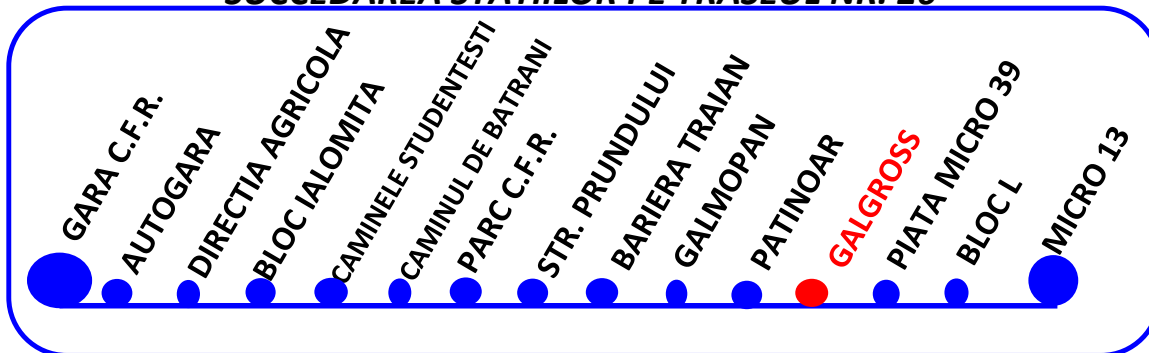

**STATIA****TRASEUL****26****GALGROSS**

DE LUNI PANA VINERI		SAMBATA-DUMINICA	
5:16	15:46	5:16	18:06
5:51	16:21	5:51	18:41
6:26	16:56	6:26	19:16
7:01	17:31	7:01	19:51
7:18	18:06	7:36	20:26
7:36	18:41	8:11	21:01
7:53	19:16	8:46	21:36
8:11	19:51	9:21	22:11
8:28	20:26	9:56	22:46
8:46	21:01	10:31	
9:03	21:36	11:06	
9:21	22:11	11:41	
9:56	22:46	12:16	
10:31		12:51	
11:06		13:26	
11:41		14:01	
12:16		14:36	
12:51		15:11	
13:26		15:46	
14:01		16:21	
14:36		16:56	
15:11		17:31	

SUCCEDAREA STATIILOR PE TRASEUL NR. 26**IMPORTANT!** PROGRAMUL DE CIRCULATIE ESTE ORIENTATIV FUNCTIE DE TRAFICUL DE PE TRASEU