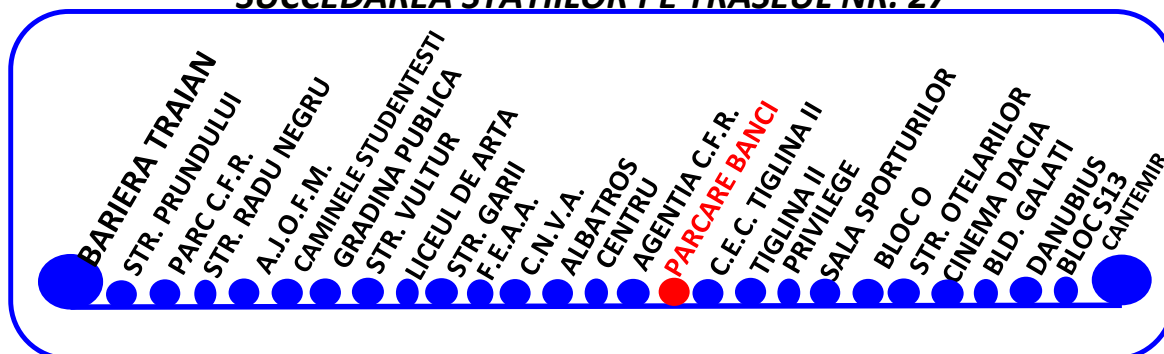

**STATIA****TRASEUL****27****PARCARE BANCI**

DE LUNI PANA VINERI				SAMBATA-DUMINICA	
5:35	9:59	14:23	19:21	5:35	14:23
5:59	10:23	14:47	20:09	6:23	15:11
6:23	10:47	15:11	20:57	7:11	15:59
6:47	11:11	15:35	21:45	7:59	16:47
7:11	11:35	15:59	22:33	8:47	17:35
7:35	11:59	16:23		9:35	18:23
7:59	12:23	16:47		10:23	19:11
8:23	12:47	17:11		11:11	19:59
8:47	13:11	17:35		11:59	20:47
9:11	13:35	17:59		12:47	21:35
9:35	13:59	18:33		13:35	22:23

SUCCEDAREA STATIILOR PE TRASEUL NR. 27**IMPORTANT!** PROGRAMUL DE CIRCULATIE ESTE ORIENTATIV FUNCTIE DE TRAFICUL DE PE TRASEU