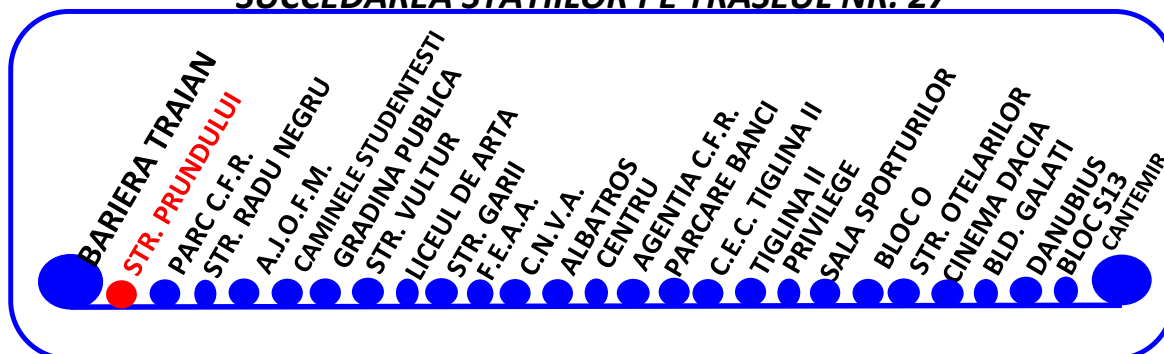

**STATIA****TRASEUL****27****STR. PRUNDULUI**

DE LUNI PANA VINERI				SAMBATA-DUMINICA	
<b>5:15</b>	<b>9:39</b>	<b>14:03</b>	<b>19:01</b>	<b>5:15</b>	<b>14:03</b>
<b>5:39</b>	<b>10:03</b>	<b>14:27</b>	<b>19:49</b>	<b>6:03</b>	<b>14:51</b>
<b>6:03</b>	<b>10:27</b>	<b>14:51</b>	<b>20:37</b>	<b>6:51</b>	<b>15:39</b>
<b>6:27</b>	<b>10:51</b>	<b>15:15</b>	<b>21:25</b>	<b>7:39</b>	<b>16:27</b>
<b>6:51</b>	<b>11:15</b>	<b>15:39</b>	<b>22:13</b>	<b>8:27</b>	<b>17:15</b>
<b>7:15</b>	<b>11:39</b>	<b>16:03</b>		<b>9:15</b>	<b>18:03</b>
<b>7:39</b>	<b>12:03</b>	<b>16:27</b>		<b>10:03</b>	<b>18:51</b>
<b>8:03</b>	<b>12:27</b>	<b>16:51</b>		<b>10:51</b>	<b>19:39</b>
<b>8:27</b>	<b>12:51</b>	<b>17:15</b>		<b>11:39</b>	<b>20:27</b>
<b>8:51</b>	<b>13:15</b>	<b>17:39</b>		<b>12:27</b>	<b>21:15</b>
<b>9:15</b>	<b>13:39</b>	<b>18:13</b>		<b>13:15</b>	<b>22:03</b>

**SUCCEDAREA STATIILOR PE TRASEUL NR. 27****IMPORTANT! PROGRAMUL DE CIRCULATIE ESTE ORIENTATIV FUNCTIE DE TRAFICUL DE PE TRASEU**