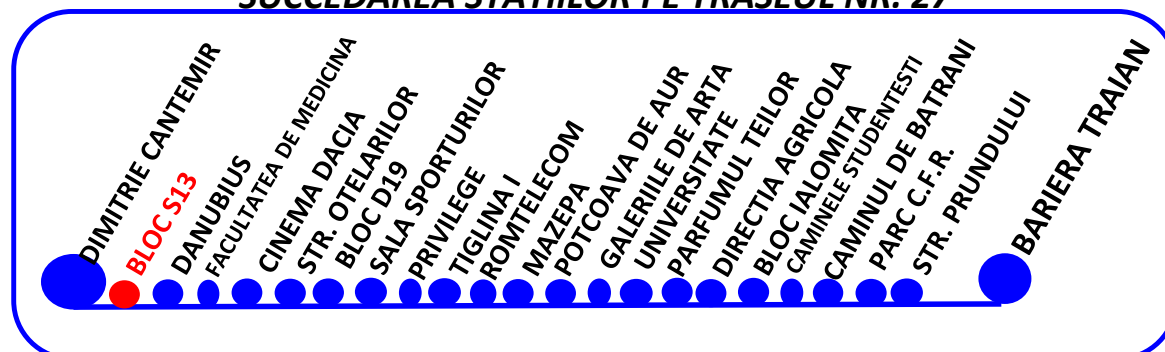

**STATIA****TRASEUL****27****BLOC S13**

DE LUNI PANA VINERI				SAMBATA-DUMINICA	
5:15	9:39	14:03	19:01	5:15	14:03
5:39	10:03	14:27	19:49	6:03	14:51
6:03	10:27	14:51	20:37	6:51	15:39
6:27	10:51	15:15	21:25	7:39	16:27
6:51	11:15	15:39	22:13	8:27	17:15
7:15	11:39	16:03		9:15	18:03
7:39	12:03	16:27		10:03	18:51
8:03	12:27	16:51		10:51	19:39
8:27	12:51	17:15		11:39	20:27
8:51	13:15	17:39		12:27	21:15
9:15	13:39	18:13		13:15	22:03

SUCCEDAREA STATIILOR PE TRASEUL NR. 27**IMPORTANT! PROGRAMUL DE CIRCULATIE ESTE ORIENTATIV FUNCTIE DE TRAFICUL DE PE TRASEU**