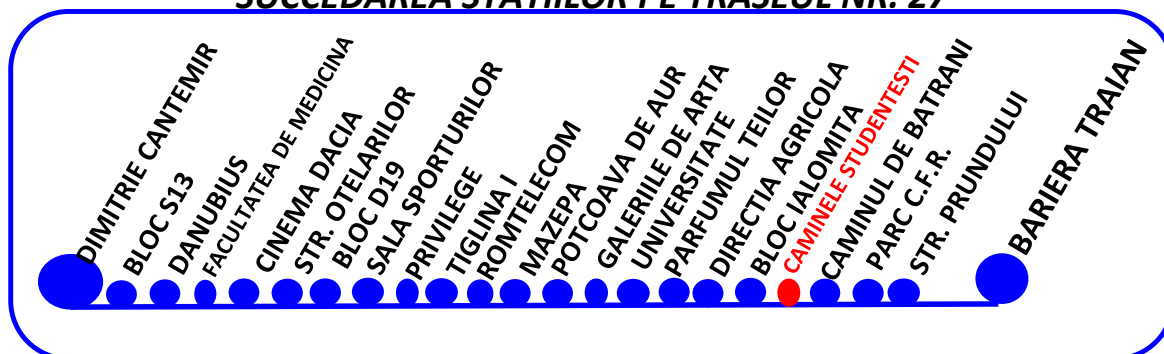

**STATIA****TRASEUL****27****CAMINELE STUDENTESTI**

DE LUNI PANA VINERI				SAMBATA-DUMINICA	
5:51	10:15	14:39	19:37	5:51	14:39
6:15	10:39	15:03	20:25	6:39	15:27
6:39	11:03	15:27	21:13	7:27	16:15
7:03	11:27	15:51	22:01	8:15	17:03
7:27	11:51	16:15	22:49	9:03	17:51
7:51	12:15	16:39		9:51	18:39
8:15	12:39	17:03		10:39	19:27
8:39	13:03	17:27		11:27	20:15
9:03	13:27	17:51		12:15	21:03
9:27	13:51	18:15		13:03	21:51
9:51	14:15	18:49		13:51	22:39

SUCCEDAREA STATIILOR PE TRASEUL NR. 27**IMPORTANT!** PROGRAMUL DE CIRCULATIE ESTE ORIENTATIV FUNCTIE DE TRAFICUL DE PE TRASEU