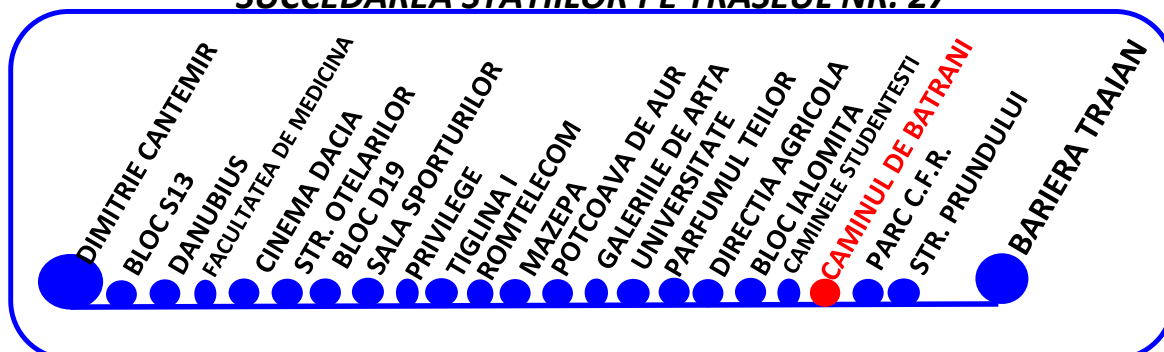

**STATIA****TRASEUL****27****CAMINUL DE BATRANI**

DE LUNI PANA VINERI				SAMBATA-DUMINICA	
<b>5:52</b>	<b>10:16</b>	<b>14:40</b>	<b>19:38</b>	<b>5:52</b>	<b>14:40</b>
<b>6:16</b>	<b>10:40</b>	<b>15:04</b>	<b>20:26</b>	<b>6:40</b>	<b>15:28</b>
<b>6:40</b>	<b>11:04</b>	<b>15:28</b>	<b>21:14</b>	<b>7:28</b>	<b>16:16</b>
<b>7:04</b>	<b>11:28</b>	<b>15:52</b>	<b>22:02</b>	<b>8:16</b>	<b>17:04</b>
<b>7:28</b>	<b>11:52</b>	<b>16:16</b>	<b>22:50</b>	<b>9:04</b>	<b>17:52</b>
<b>7:52</b>	<b>12:16</b>	<b>16:40</b>		<b>9:52</b>	<b>18:40</b>
<b>8:16</b>	<b>12:40</b>	<b>17:04</b>		<b>10:40</b>	<b>19:28</b>
<b>8:40</b>	<b>13:04</b>	<b>17:28</b>		<b>11:28</b>	<b>20:16</b>
<b>9:04</b>	<b>13:28</b>	<b>17:52</b>		<b>12:16</b>	<b>21:04</b>
<b>9:28</b>	<b>13:52</b>	<b>18:16</b>		<b>13:04</b>	<b>21:52</b>
<b>9:52</b>	<b>14:16</b>	<b>18:50</b>		<b>13:52</b>	<b>22:40</b>

**SUCCEDAREA STATIILOR PE TRASEUL NR. 27****IMPORTANT!** PROGRAMUL DE CIRCULATIE ESTE ORIENTATIV FUNCTIE DE TRAFICUL DE PE TRASEU