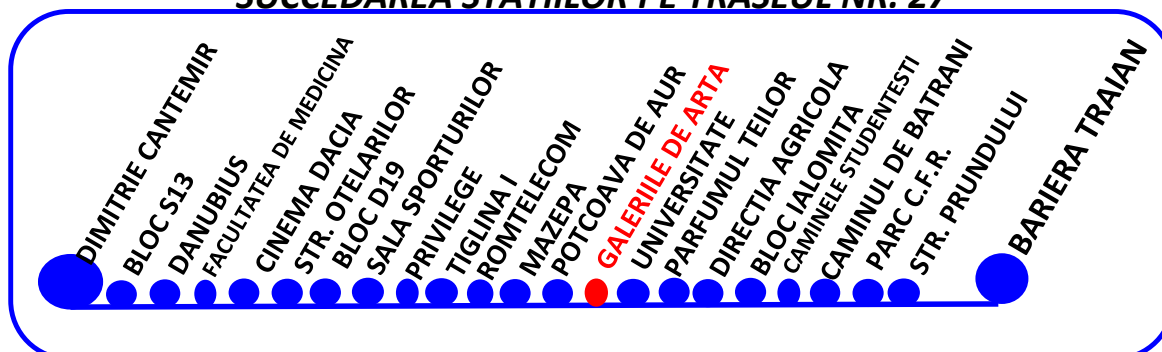

**STATIA****TRASEUL****27****GALERIILE DE ARTA**

<i>DE LUNI PANA VINERI</i>				<i>SAMBATA-DUMINICA</i>	
5:41	10:05	14:29	19:27	5:41	14:29
6:05	10:29	14:53	20:15	6:29	15:17
6:29	10:53	15:17	21:03	7:17	16:05
6:53	11:17	15:41	21:51	8:05	16:53
7:17	11:41	16:05	22:39	8:53	17:41
7:41	12:05	16:29		9:41	18:29
8:05	12:29	16:53		10:29	19:17
8:29	12:53	17:17		11:17	20:05
8:53	13:17	17:41		12:05	20:53
9:17	13:41	18:05		12:53	21:41
9:41	14:05	18:39		13:41	22:29

SUCCEDAREA STATIILOR PE TRASEUL NR. 27**IMPORTANT!** PROGRAMUL DE CIRCULATIE ESTE ORIENTATIV FUNCTIE DE TRAFICUL DE PE TRASEU