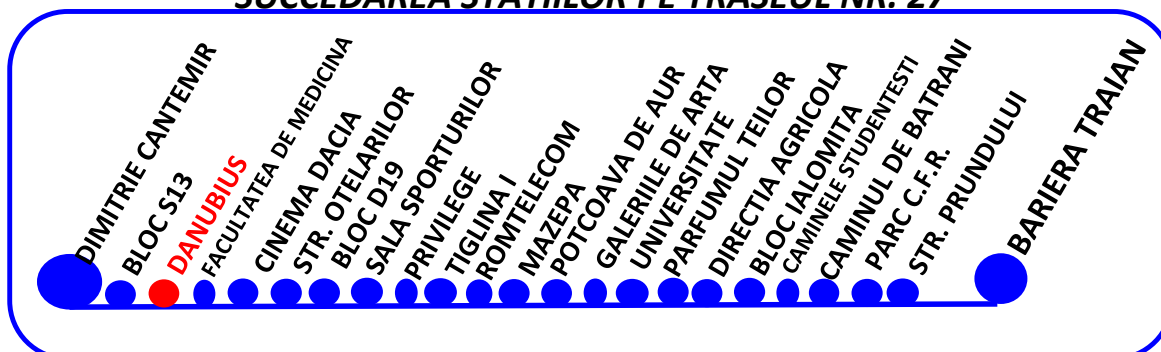

**STATIA****TRASEUL****27****UNIVERSITATEA DANUBIUS**

DE LUNI PANA VINERI				SAMBATA-DUMINICA	
5:20	9:44	14:08	19:06	5:20	14:08
5:44	10:08	14:32	19:54	6:08	14:56
6:08	10:32	14:56	20:42	6:56	15:44
6:32	10:56	15:20	21:30	7:44	16:32
6:56	11:20	15:44	22:18	8:32	17:20
7:20	11:44	16:08		9:20	18:08
7:44	12:08	16:32		10:08	18:56
8:08	12:32	16:56		10:56	19:44
8:32	12:56	17:20		11:44	20:32
8:56	13:20	17:44		12:32	21:20
9:20	13:44	18:18		13:20	22:08

SUCCEDAREA STATIILOR PE TRASEUL NR. 27**IMPORTANT!** PROGRAMUL DE CIRCULATIE ESTE ORIENTATIV FUNCTIE DE TRAFICUL DE PE TRASEU