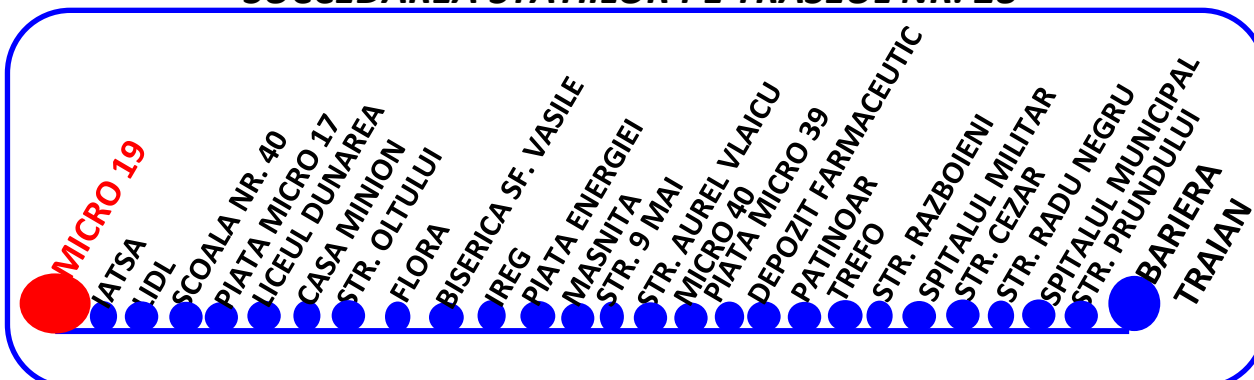

**STATIA**

**TRASEUL**

**28**

**MICRO 19**

DE LUNI PANA VINERI					SAMBATA - DUMINICA SI SARBATORI LEGALE			
5:00	8:45	12:30	16:15	20:25	5:00	10:00	15:00	20:00
5:12	8:57	12:42	16:27	20:50	5:16	10:16	15:16	20:16
5:25	9:10	12:55	16:40	21:15	5:33	10:33	15:33	20:33
5:37	9:22	13:07	16:52	21:40	5:50	10:50	15:50	20:50
5:50	9:35	13:20	17:05	22:05	6:06	11:06	16:06	21:06
6:02	9:47	13:32	17:17	22:33	6:23	11:23	16:23	21:23
6:15	10:00	13:45	17:30		6:40	11:40	16:40	21:40
6:27	10:12	13:57	17:42		6:56	11:56	16:56	21:56
6:40	10:25	14:10	17:55		7:13	12:13	17:13	22:13
6:52	10:37	14:22	18:07		7:30	12:30	17:30	22:30
7:05	10:50	14:35	18:20		7:46	12:46	17:46	
7:17	11:02	14:47	18:32		8:03	13:03	18:03	
7:30	11:15	15:00	18:45		8:20	13:20	18:20	
7:42	11:27	15:12	18:57		8:36	13:36	18:36	
7:55	11:40	15:25	19:10		8:53	13:53	18:53	
8:07	11:52	15:37	19:22		9:10	14:10	19:10	
8:20	12:05	15:50	19:35		9:26	14:26	19:26	
8:32	12:17	16:02	20:00		9:43	14:43	19:43	

**SUCCEDAREA STATIILOR PE TRASEUL NR. 28**

**IMPORTANT!** PROGRAMUL DE CIRCULATIE ESTE ORIENTATIV FUNCTIE DE TRAFICUL DE PE TRASEU