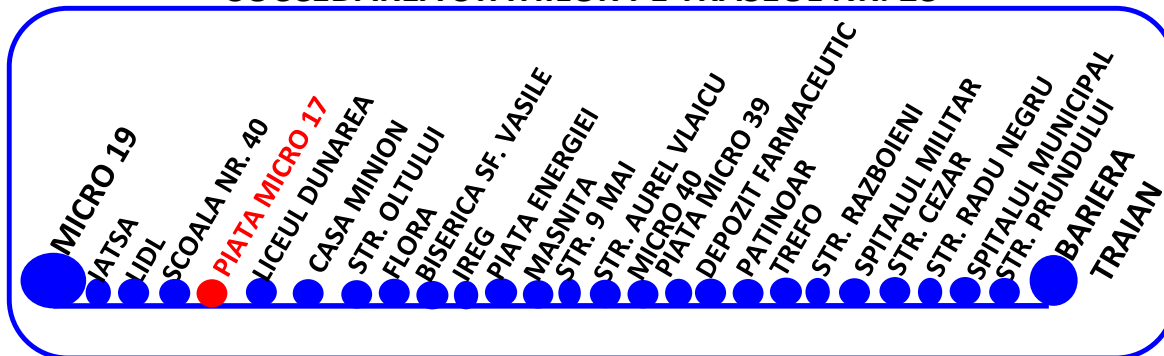

STATIA

TRASEUL

28

PIATA MICRO 17

DE LUNI PANA DUMINICA SI SARBATORI LEGALE

5:06	8:51	12:36	16:21	20:43
5:18	9:03	12:48	16:33	20:59
5:31	9:16	13:01	16:46	21:16
5:43	9:28	13:13	16:58	21:33
5:56	9:41	13:26	17:11	21:49
6:08	9:53	13:38	17:23	22:06
6:21	10:06	13:51	17:36	22:23
6:33	10:18	14:03	17:48	22:39
6:46	10:31	14:16	18:01	
6:58	10:43	14:28	18:13	
7:11	10:56	14:41	18:29	
7:23	11:08	14:53	18:46	
7:36	11:21	15:06	19:03	
7:48	11:33	15:18	19:19	
8:01	11:46	15:31	19:36	
8:13	11:58	15:43	19:53	
8:26	12:11	15:56	20:09	
8:38	12:23	16:08	20:26	

SUCCEDAREA STATIILOR PE TRASEUL NR. 28

IMPORTANT! PROGRAMUL DE CIRCULATIE ESTE ORIENTATIV FUNCTIE DE TRAFICUL DE PE TRASEU