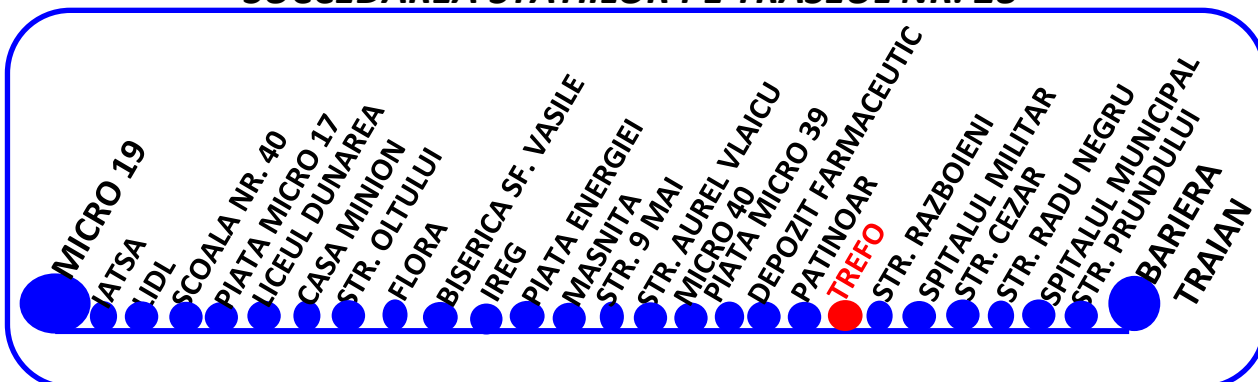

STATIA

TRASEUL

28

TREFO

DE LUNI PANA VINERI					SAMBATA - DUMINICA SI SARBATORI LEGALE			
5:32	9:17	13:02	16:47	20:57	5:32	10:32	15:32	20:32
5:44	9:29	13:14	16:59	21:22	5:48	10:48	15:48	20:48
5:57	9:42	13:27	17:12	21:47	6:05	11:05	16:05	21:05
6:09	9:54	13:39	17:24	22:12	6:22	11:22	16:22	21:22
6:22	10:07	13:52	17:37	22:37	6:38	11:38	16:38	21:38
6:34	10:19	14:04	17:49	23:05	6:55	11:55	16:55	21:55
6:47	10:32	14:17	18:02		7:12	12:12	17:12	22:12
6:59	10:44	14:29	18:14		7:28	12:28	17:28	22:28
7:12	10:57	14:42	18:27		7:45	12:45	17:45	22:45
7:24	11:09	14:54	18:39		8:02	13:02	18:02	23:02
7:37	11:22	15:07	18:52		8:18	13:18	18:18	
7:49	11:34	15:19	19:04		8:35	13:35	18:35	
8:02	11:47	15:32	19:17		8:52	13:52	18:52	
8:14	11:59	15:44	19:29		9:08	14:08	19:08	
8:27	12:12	15:57	19:42		9:25	14:25	19:25	
8:39	12:24	16:09	19:54		9:42	14:42	19:42	
8:52	12:37	16:22	20:07		9:58	14:58	19:58	
9:04	12:49	16:34	20:32		10:15	15:15	20:15	

SUCCEDAREA STATIILOR PE TRASEUL NR. 28

IMPORTANT! PROGRAMUL DE CIRCULATIE ESTE ORIENTATIV FUNCTIE DE TRAFICUL DE PE TRASEU