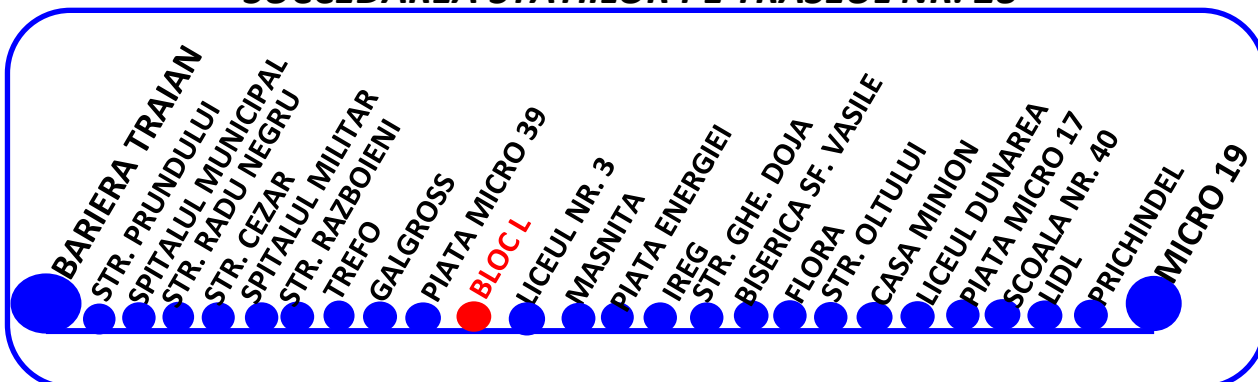

**STATIA**

**TRASEUL**

**28**

**BLOC L**

DE LUNI PANA VINERI					SAMBATA - DUMINICA SI SARBATORI LEGALE			
5:16	9:01	12:46	16:31	20:41	5:16	10:16	15:16	20:16
5:28	9:13	12:58	16:43	21:06	5:32	10:32	15:32	20:32
5:41	9:26	13:11	16:56	21:31	5:49	10:49	15:49	20:49
5:53	9:38	13:23	17:08	21:56	6:06	11:06	16:06	21:06
6:06	9:51	13:36	17:21	22:21	6:22	11:22	16:22	21:22
6:18	10:03	13:48	17:33	22:49	6:39	11:39	16:39	21:39
6:31	10:16	14:01	17:46		6:56	11:56	16:56	21:56
6:43	10:28	14:13	17:58		7:12	12:12	17:12	22:12
6:56	10:41	14:26	18:11		7:29	12:29	17:29	22:29
7:08	10:53	14:38	18:23		7:46	12:46	17:46	22:46
7:21	11:06	14:51	18:36		8:02	13:02	18:02	
7:33	11:18	15:03	18:48		8:19	13:19	18:19	
7:46	11:31	15:16	19:01		8:36	13:36	18:36	
7:58	11:43	15:28	19:13		8:52	13:52	18:52	
8:11	11:56	15:41	19:26		9:09	14:09	19:09	
8:23	12:08	15:53	19:38		9:26	14:26	19:26	
8:36	12:21	16:06	19:51		9:42	14:42	19:42	
8:48	12:33	16:18	20:16		9:59	14:59	19:59	

**SUCCEDAREA STATIILOR PE TRASEUL NR. 28**

**IMPORTANT!** PROGRAMUL DE CIRCULATIE ESTE ORIENTATIV FUNCTIE DE TRAFICUL DE PE TRASEU