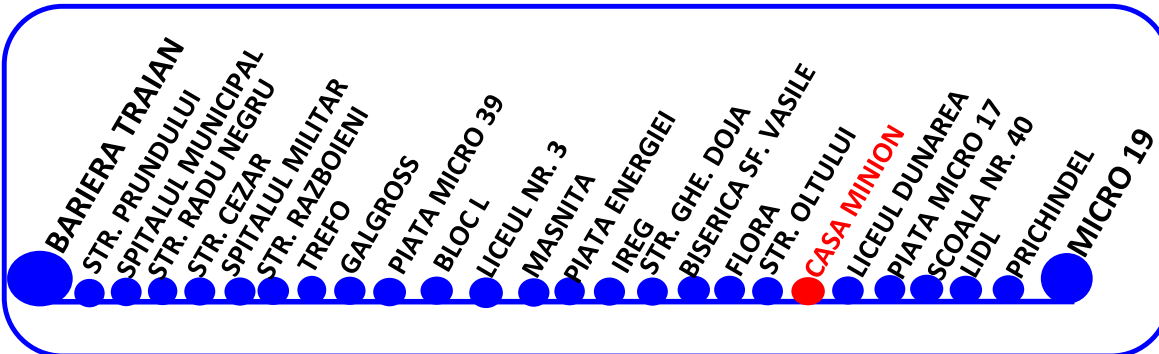

STATIA

TRASEUL

28

CASA MINION

DE LUNI PANA DUMINICA SI SARBATORI LEGALE

5:32	9:17	13:02	16:47	21:09
5:44	9:29	13:14	16:59	21:25
5:57	9:42	13:27	17:12	21:42
6:09	9:54	13:39	17:24	21:59
6:22	10:07	13:52	17:37	22:15
6:34	10:19	14:04	17:49	22:32
6:47	10:32	14:17	18:02	22:49
6:59	10:44	14:29	18:14	23:05
7:12	10:57	14:42	18:27	
7:24	11:09	14:54	18:39	
7:37	11:22	15:07	18:55	
7:49	11:34	15:19	19:12	
8:02	11:47	15:32	19:29	
8:14	11:59	15:44	19:45	
8:27	12:12	15:57	20:02	
8:39	12:24	16:09	20:19	
8:52	12:37	16:22	20:35	
9:04	12:49	16:34	20:52	

SUCCEDAREA STATIILOR PE TRASEUL NR. 28

IMPORTANT! PROGRAMUL DE CIRCULATIE ESTE ORIENTATIV FUNCTIE DE TRAFICUL DE PE TRASEU